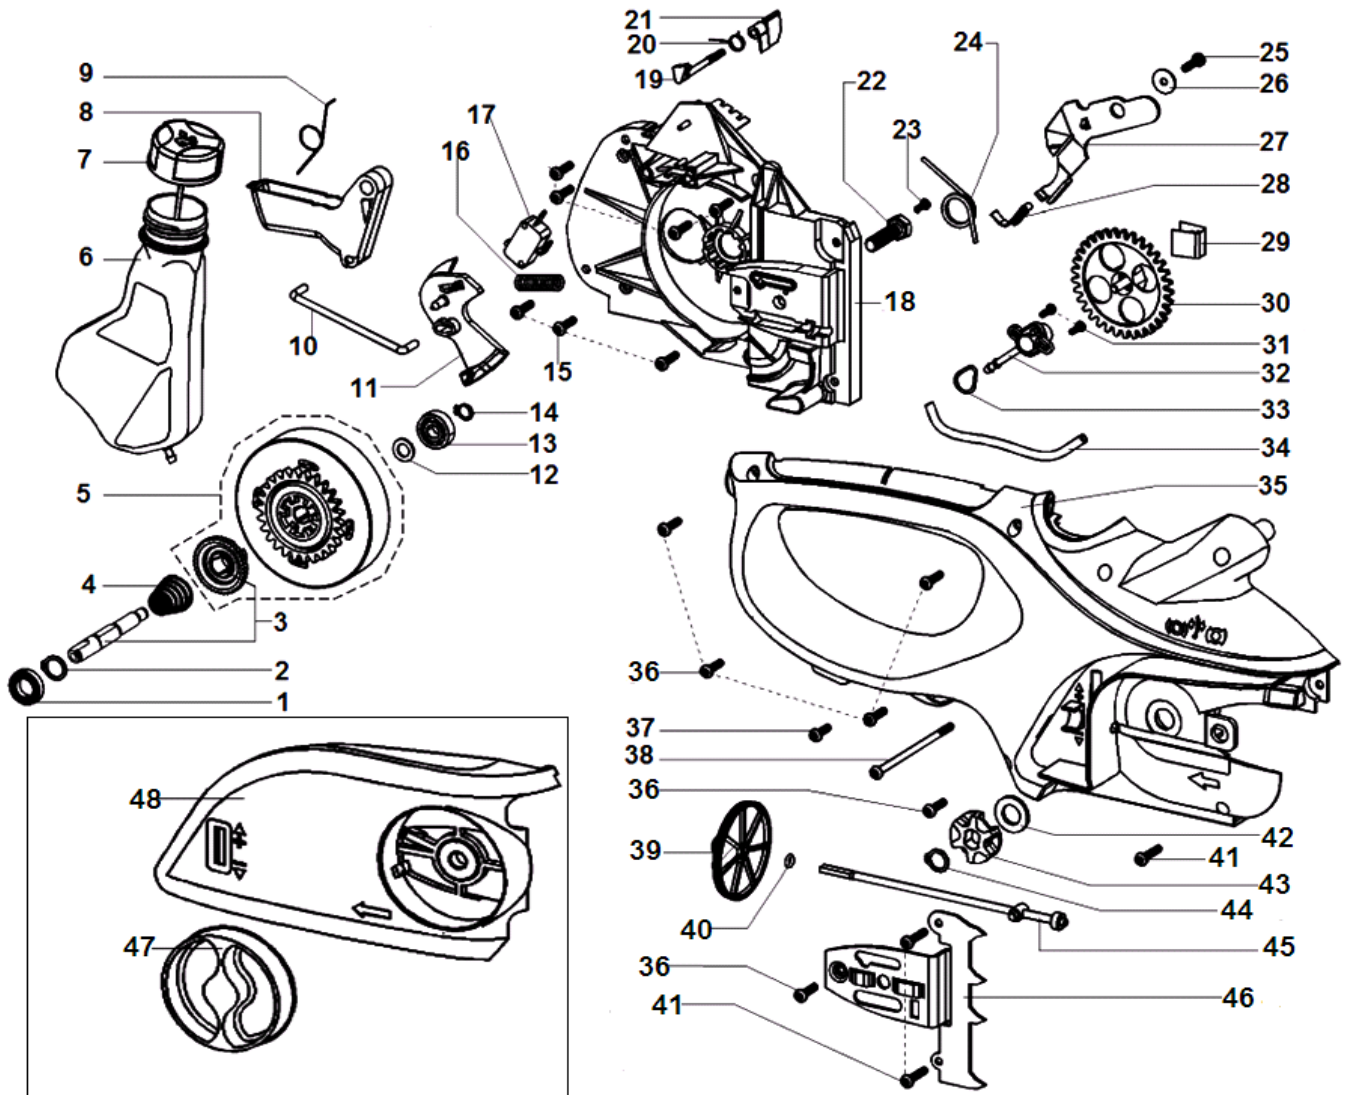

№	Артикул	Наименование	К-во	№	Артикул	Наименование	К-во
1	27140012	Электродвигатель	1	10	27130159	Провод соединительный	1
2	27110170	Шестерня ведущая	1	11	27100105	Корпус левая половина	1
3	27190832	Щетки электродвигателя	1	12	27100140	Крышка двигателя левая с рукояткой	1
4	27130101	Кабель включения	1	13	45490232	Винт крепления крышки двигателя	4
5	45490144	Колодка соединительная	1	14	27100142	Ручка тормоза	1
6	27130121	Защита кабеля	1	15	27130159	Провод соединительный с конденсатором	1
7	27100143	Накладка рукоятки	1	16	27120041	Пружина ручки тормоза	1
8	27100144	Кнопка стопора рычага включения	1	17	27100028	Рычаг ручки тормоза	1
9	27120015	Пружина кнопки стопора	1	18			

№	Артикул	Наименование	К-во	№	Артикул	Наименование	К-во
1	27120025	Подшипник наружный вала ведомой шестерни	1	27	27110020	Рычаг управления храповиком	1
2	27120005	Кольцо стопорное вала шестерни	1	28	27110025	Накладка рычага	1
3	27190845	Вал ведомой шестерни( комплект с храповиком ведомой шестерни)	1	29	27121006	Фиксатор	1
4	27120013	Пружина храповика ведомой шестерни	1	30	27100020	Шестерня привода маслонасоса	1
5	27190833	Шестерня ведомая (комплект с храповиком)	1	31	27120006	Винт крепления маслонасоса	2
6	27100150	Бак масляный	1	32	27190854	Маслонасос	1
7	27191810	Пробка масляного бака	1	33	27120053	Кольцо уплотнительное маслонасоса	1
8	27100145	Рычаг включения наружный	1	34	27190878	Шланг масляный	1
9	27120031	Пружина рычага включения	1	35	27100115	Корпус правая половина	1
10	27110038	Тяга рычага включения	1	36	45490232	Винт крепления корпуса	6
11	27100147	Рычаг включения внутренний	1	37	45690275	Винт	1
12	27110013	Кольцо упорное	1	38	27120026	Болт	1
13	27110121	Подшипник внутренний вала ведомой шестерни	1	39	27100122	Колесо натяжителя цепи	1
14	27120003	Кольцо стопорное	1	40	27120029	Кольцо уплотнительное болта натяжителя цепи	1
15	45490232	Винт крепления крышки двигателя	5	41	45190205	Винт крепления зубчатого упора	3