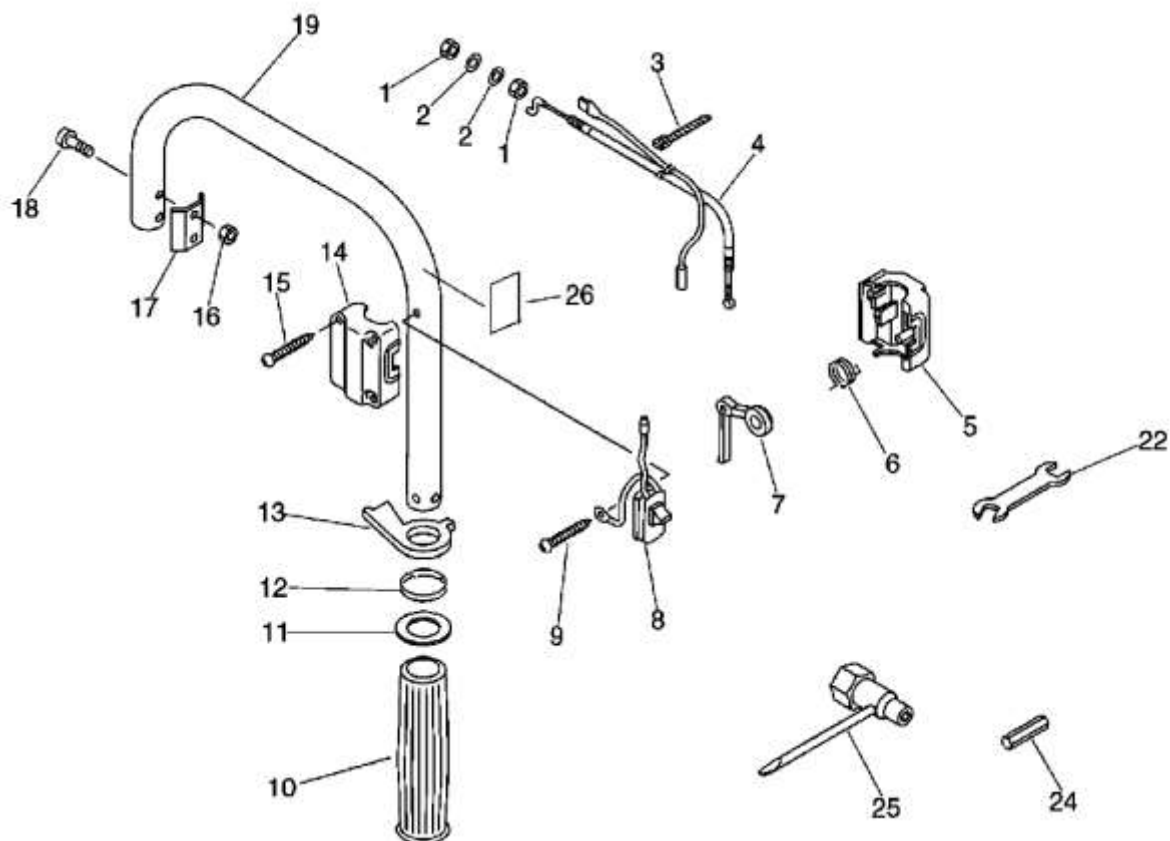

№	Артикул	Наименование	К-во	№	Артикул	Наименование	К-во
1	9110306020	Болт крепления патрона	1	22	17504622332	Болт шестерни реверса	1
2	17501404630	Шайба	1	23	60531120960	Шестерня реверса	1
3	X460000000	Патрон быстрозажимной(0-13 мм) 1/2"	1	24	90080006001	Подшипник барабана сцепления наружный 6001	1
4	90070200032	Кольцо стопорное 32	1	25	<b>60430620960</b>	<b>Корпус редуктора (вкл.п 10)</b>	1
5	22431920960	Гайка М12	1	27	60422105560	Подшипник игольчатый вала-шестерни	2
6	90080206002	Подшипник 6002	1	28	60422305560	Шайба вала-шестерни	2
7	60404405560	Втулка	1	29	60420620961	Вал-шестерня редуктора	1
8	90080036002	Подшипник 6002	1	30	70300520960	Рычаг реверса	1
9	<b>60430520960</b>	<b>Крышка редуктора( вкл.п.10)</b>	1	31	90016205050	Болт 5x50	4
10	10021503930	Штифт крышки редуктора	1	32	90060000010	Шайба 10	1
11	60602120960	Вал редуктора	1	33	35121005560	Рабочая рукоятка	1
12	90032504016	Шпонка вала 4x16	1	34	35151522330	Оболочка рукоятки	1
13	60421320960	Шестерня редуктора 1	1	35	X505002310	Наклейка	1
14	90070100015	Кольцо стопорное шестерни (1)	1	37	90010010015	Болт заглушка м10x15	1
15	60423520960	Храповик шестерен редуктора	1	39	<b>P021009880</b>	<b>Патрон быстрозажимной (комплект с болтом) 0-13 мм (1/2")</b>	1
16	60422420960	Шестерня редуктора 2	1				
17	90070100012	Кольцо стопорное шестерни (2)	1				
18	17500505560	Барабан сцепления	1				
19	10151120960	Корпус барабана сцепления	1				
20	90024204016	Болт 4x16	4				
21	90080106001	Подшипник барабана сцепления внутренний 6001	1				