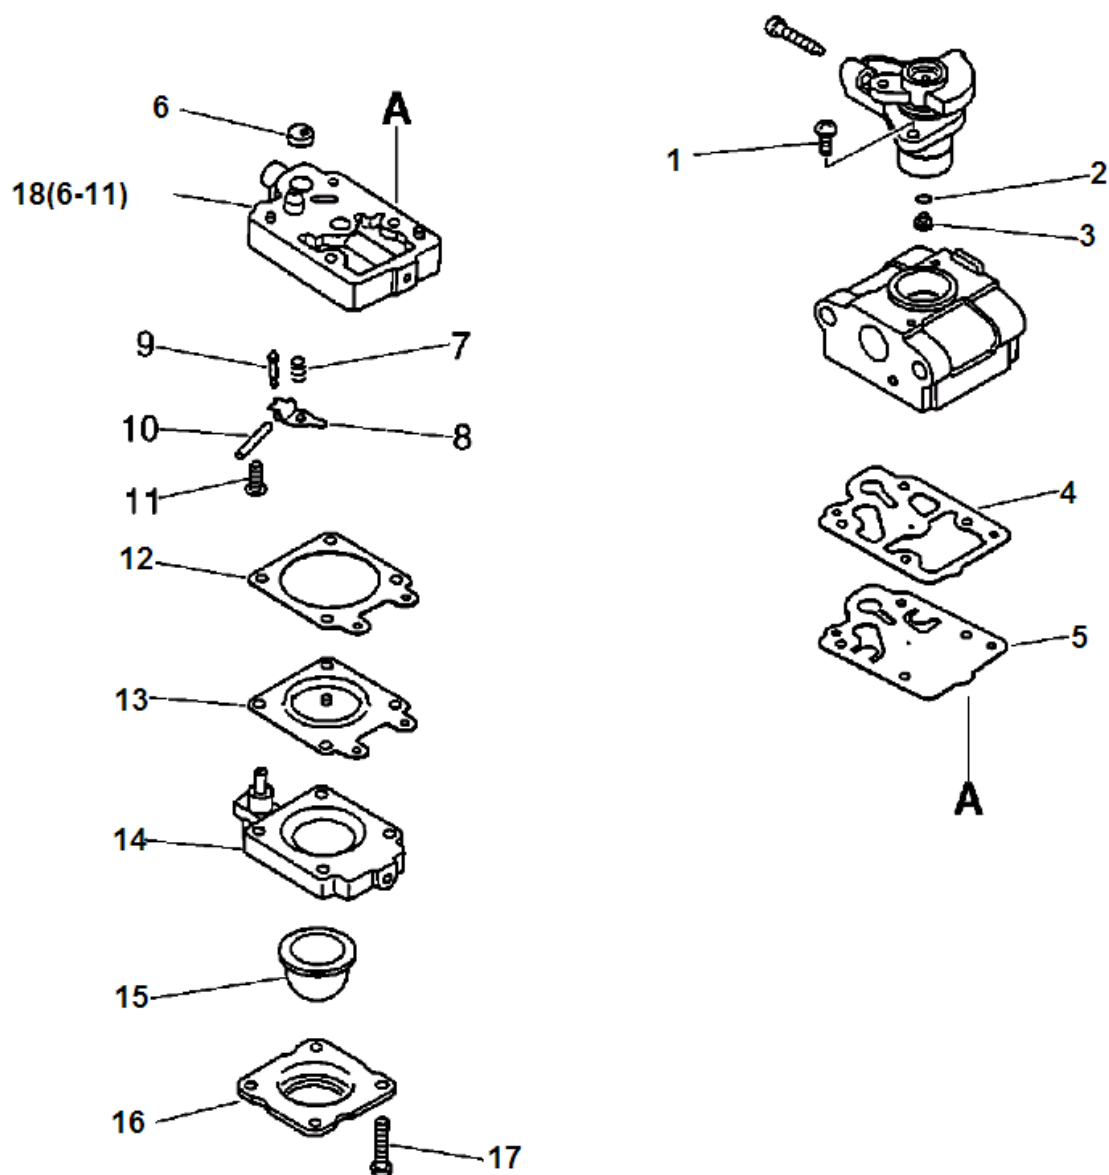

№	Артикул	Наименование	К-во	№	Артикул	Наименование	К-во
	12300021361	Карбюратор	1	11	12313905560	Винт	1
1	12311444330	Винт	2	12	12314005560	Прокладка мембраны регулировочной	1
2	12318305960	Кольцо уплотнительное жиклера	1	13	12314103930	Мембрана регулировочная	1
3	12318444330	Жиклер топливный	1	14	12318005560	Корпус праймера	1
4	12312540630	Прокладка насосной мембраны	1	15	12318140630	Колпачек праймера	1
5	12311240630	Мембрана насосная	1	16	12314205560	Крышка праймера	1
6	12312610631	Фильтр сетчатый	1	17	12311005560	Винт	1
7	12312205560	Пружина регулировочного рычага	1	18	12317905560	Средняя часть карбюратора комплект	1
8	12312303930	Впускной регулировочный рычаг	1				
9	12313719830	Игла впускная	1				
10	12313803930	Ось рычага	1