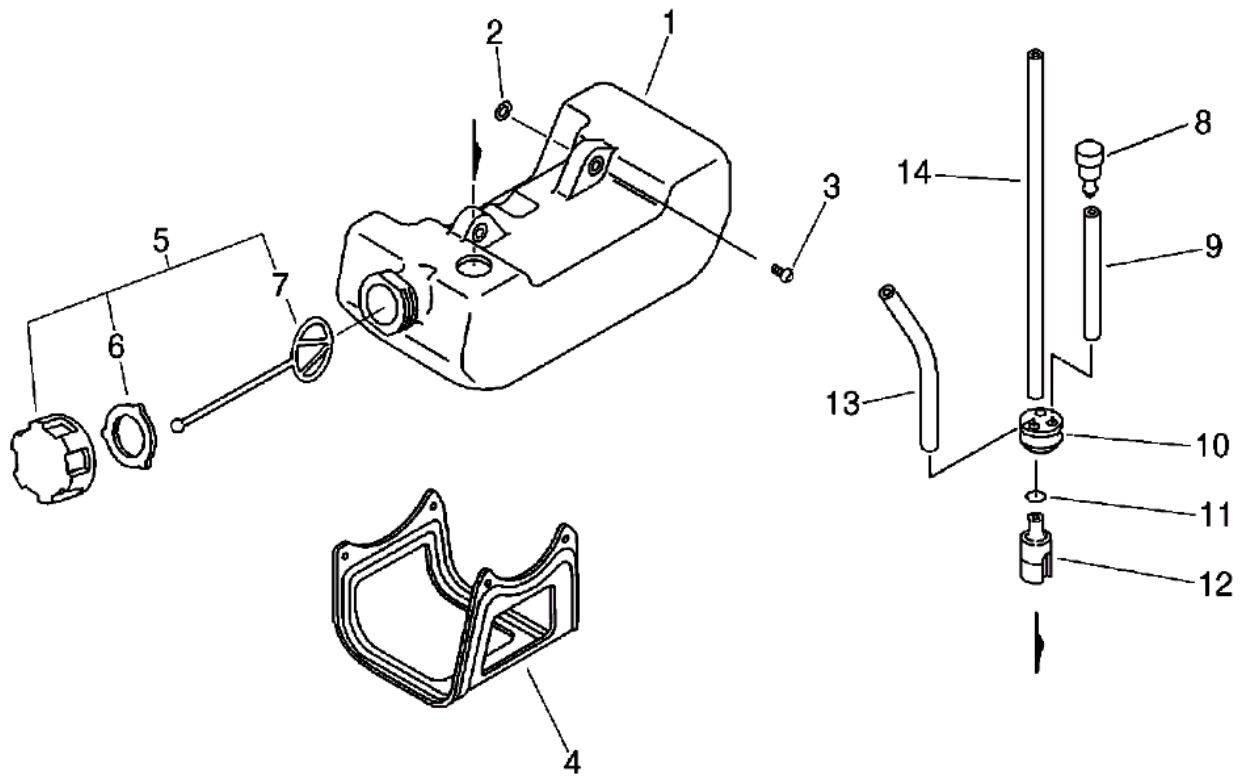

№	Артикул	Наименование	К-во	№	Артикул	Наименование	К-во
1	13100544332	Корпус топливного бака	1	9	13131205560	Шланг сапуна 3x5x30	1
2	90060300005	Шайба 5.5x12x0,8	2	10	13211546730	Уплотнение топливного шланга	1
3	90024305016	Винт 5x16	2	11	13201309820	Стопор фильтра	1
4	30511042030	Защита топливного бака	1	12	13120507321	Фильтр топливный	1
5	13100408960	Пробка топливного бака комплект (п.5-7)	1	13	13201256030	Шланг праймера 3x80x60	1
6	13101655830	Кольцо уплотнительное пробки	1	14	13201005560	Шланг топливный 3x5x165	1
7	13105152430	Держатель пробки бака	1	15			
8	13130056431	Сапун топливного бака	1	16