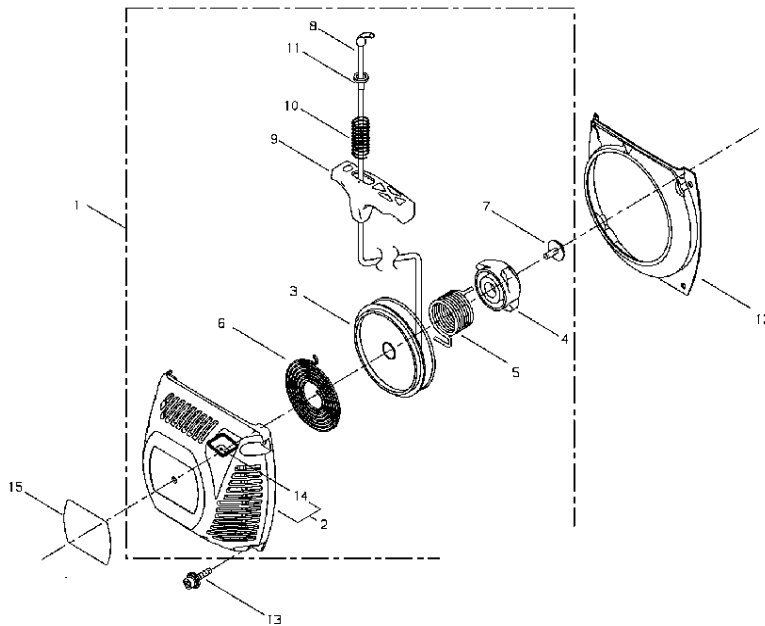

RECOIL STARTER

RECOIL STARTER

Key	Lv	部品コード	Описание запчасти	Количество
1		A051-001870	ОТДАЧА СТАРТЁР КОМПЛЕКТ	1
2	·	P022-025020	СТАРТЁР КОРПУС	1
3	·	A506-000390	КАТУШКА	1
4	·	A507-000050	ОГРАНИЧИТЕЛЬ СОБАЧКА	1
5	·	V452-000730	КАТУШКА ПРУЖИНА	1
6	·	A504-000220	ПРУЖИНА ОТДАЧА	1
7	·	V253-000640	ВИНТ	1
8	·	A509-000380	ШНУР(КАНАТ ЗАПУСКНОЙ)	1
9	·	A511-000230	НОВ	1
10	·	V450-001170	ПРУЖИНА КОМПРЕССИЯ	1
11	·	V376-001400	ВСТАВКА	1
12		A172-001380	ВОЗДУХ ПЛАСТИНА (ПЛИТА)	1
13		11022-04200	БОЛТ SPW	4
14	·	A510-000130	НАПРАВЛЯЮЩАЯ ШНУР(КАНАТ ЗАПУСКНОЙ)	1
15		X504-003370	НАКЛЕЙКА ПРОФЕССИЯ	1