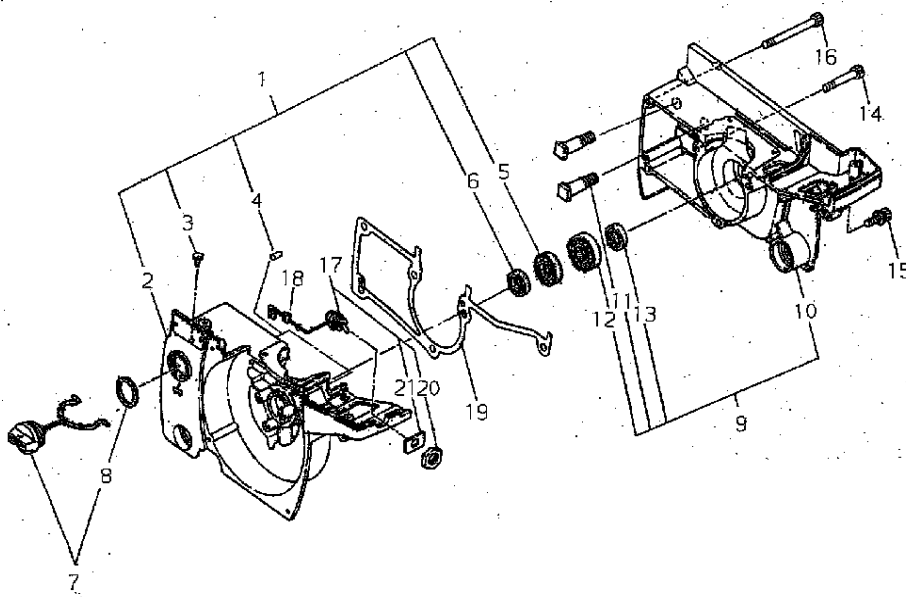

## CYLINDER, MUFFLER

Key	Lv	部品コード	Описание запчасти	Количество
1		A130-001530	ЦИЛИНДР	1
2		V100-000500	ПРОКЛАДКА ЦИЛИНДР	1
3		V203-001200	БОЛТ	4
4		A202-000110	ЧЕХОЛ	1
5		V359-000200	ПОДШИПНИК	1
6		A200-000780	СКОБКА	1
7		V202-000390	БОЛТ НАКЛЕЙКА	2
8		V202-000520	БОЛТ 4	2
9		V203-001190	БОЛТ НАКЛЕЙКА	2
10		A030-000440	ГЛУШИТЕЛЬ SUB КОМПЛЕКТ	1
11	·	A313-001500	ЗАДНЯЯ ЧАСТЬ ТРУБКА (ШЛА НГ)	1
12	·	A313-001490	ЗАДНЯЯ ЧАСТЬ ПЛАСТИНА (П ЛИТА)	1
13	·	91578-04006	ВИНТ	2
14		V104-001560	ПРОКЛАДКА ГЛУШИТЕЛЬ	1
15		V203-000720	БОЛТ SW	2
16		01020-05160	БОЛТ	2

## CRANK CASE

Key	Lv	部品コード	Описание запчасти	Количество
1		P021-022190	КРИВОШИП КОРПУС М КОМПЛЕКТ	1
2	·	A120-000500	КРИВОШИП КОРПУС М	1
3	·	A356-000130	КЛАПАН КОНТРОЛЬНЫЙ	1
4	·	V622-000040	КАТУШКА	2
5	·	V592-000070	ШАР ПОДШИПНИК	1
6	·	V505-000140	ИЗОЛЯТОР МАСЛЯНЫЙ	1
7		S020-000030	КРЫШКА МАСЛЯНЫЙ	1
8	·	V106-000080	ПРОКЛАДКА КРЫШКА	1
9		P021-022200	КРИВОШИП КОРПУС С КОМПЛЕКТ	1
10	·	A120-000910	КАРТЕР	1
11	·	V225-000130	БОЛТ ДАВЛЕНИЕ	2
12	·	V592-000110	ПОДШИПНИК ШАР	1
13	·	V505-000140	ИЗОЛЯТОР МАСЛЯНЫЙ	1
14		V203-000370	БОЛТ НАКЛЕЙКА	3
15		V203-001230	БОЛТ НАКЛЕЙКА	1
16		V203-001240	БОЛТ НАКЛЕЙКА	2
17		A045-000430	ВЫКЛЮЧАТЕЛЬ КОМПЛЕКТ	1
18	·	V136-000110	УПЛОТНИТЕЛЬНОЕ КОЛЬЦО	1
19		V102-000120	ПРОКЛАДКА КОРПУС	1
20	·	V266-000090	МУФТА 10	1
21	·	2218022140	PLATE	1