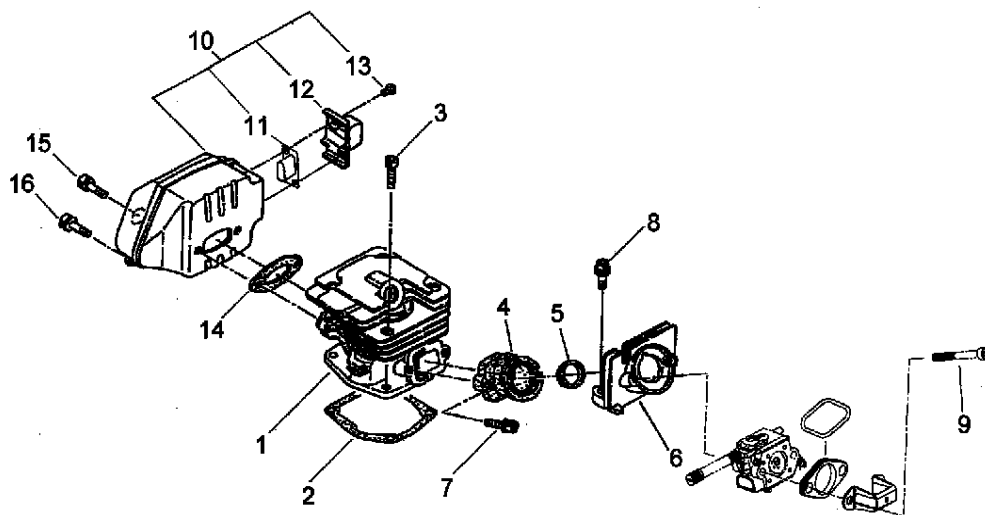

## CYLINDER, MUFFLER

Key	Lv	部品コード	Описание запчасти	Количество
1		A130-001530	ЦИЛИНДР	1
2		V100-000500	ПРОКЛАДКА ЦИЛИНДР	1
3		V203-001200	БОЛТ	4
4		A202-000110	ЧЕХОЛ	1
5		V359-000200	ПОДШИПНИК	1
6		A200-000780	СКОБКА	1
7		V202-000390	БОЛТ НАКЛЕЙКА	2
8		V202-000520	БОЛТ 4	2
9		V203-001190	БОЛТ НАКЛЕЙКА	2
10		A030-000440	ГЛУШИТЕЛЬ SUB КОМПЛЕКТ	1
11	·	A313-001500	ЗАДНЯЯ ЧАСТЬ ТРУБКА (ШЛА НГ)	1
12	·	A313-001490	ЗАДНЯЯ ЧАСТЬ ПЛАСТИНА (П ЛИТА)	1
13	·	91578-04006	ВИНТ	2
14		V104-001560	ПРОКЛАДКА ГЛУШИТЕЛЬ	1
15		V203-000720	БОЛТ SW	2
16		01020-05160	БОЛТ	2

## CRANK CASE

Key	Lv	部品コード	Описание запчасти	Количество
1		P021-022190	КРИВОШИП КОРПУС М КОМПЛЕКТ	1
2	·	A120-000500	КРИВОШИП КОРПУС М	1
3	·	A356-000130	КЛАПАН КОНТРОЛЬНЫЙ	1
4	·	V622-000040	КАТУШКА	2
5	·	V592-000070	ШАР ПОДШИПНИК	1
6	·	V505-000140	ИЗОЛЯТОР МАСЛЯНЫЙ	1
7		S020-000030	КРЫШКА МАСЛЯНЫЙ	1
8	·	V106-000080	ПРОКЛАДКА КРЫШКА	1
9		P021-022200	КРИВОШИП КОРПУС С КОМПЛЕКТ	1
10	·	A120-000910	КАРТЕР	1
11	·	V225-000130	БОЛТ ДАВЛЕНИЕ	2
12	·	V592-000110	ПОДШИПНИК ШАР	1
13	·	V505-000140	ИЗОЛЯТОР МАСЛЯНЫЙ	1
14		V203-000370	БОЛТ НАКЛЕЙКА	3
15		V203-001230	БОЛТ НАКЛЕЙКА	1
16		V203-001240	БОЛТ НАКЛЕЙКА	2
17		A045-000430	ВЫКЛЮЧАТЕЛЬ КОМПЛЕКТ	1
18	·	V136-000110	УПЛОТНИТЕЛЬНОЕ КОЛЬЦО	1
19		V102-000120	ПРОКЛАДКА КОРПУС	1
20	·	V266-000090	МУФТА 10	1
21	·	2218022140	PLATE	1