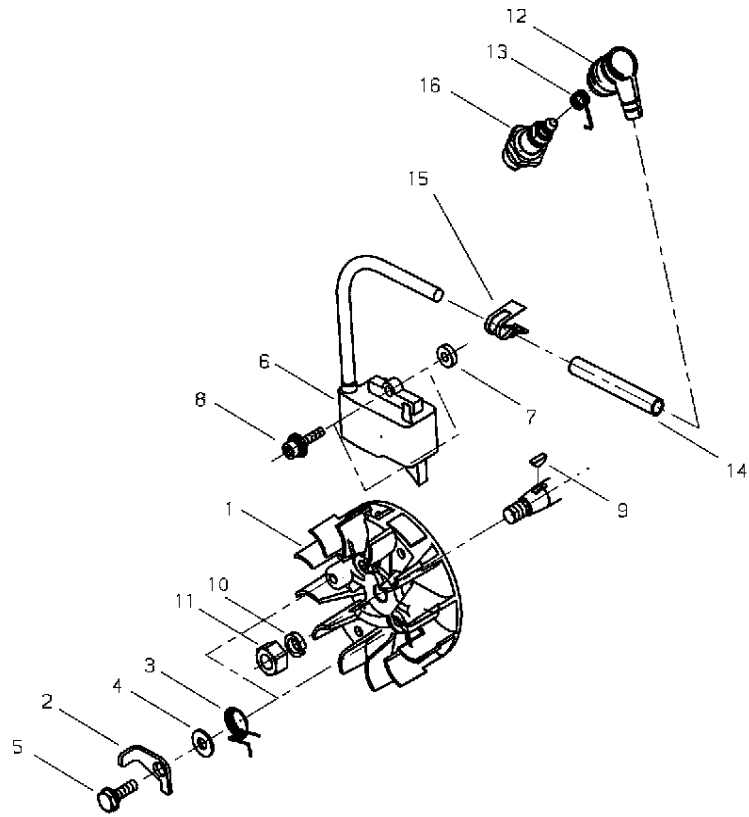

MAGNETO

MAGNETO

Key	Lv	部品コード	Описание запчасти	Количество
1		A409-000750	РОТОР	1
2		A514-000220	СОБАЧКА	2
3		V452-000870	ПРУЖИНА СКРУЧИВАНИЕ	2
4		V304-000270	ШАЙБА ЦИРКУЛЯРНЫЙ 6	2
5		V204-000620	БОЛТ	2
6		A411-000900	КАТУШКА КОМПЛЕКТ	1
7		V375-000360	ИЗОЛЯТОР	2
8		V202-000430	БОЛТ SPW	2
9		93115-03010	КЛЮЧ	1
10		900605-00008	ШАЙБА ПРУЖИНА 8	1
11		V265-000180	МУФТА	1
12		A427-000060	КОЛПАК СВЕЧИ	1
13		A426-000040	КЛЕММА СВЕЧА ЗАЖИГАНИЯ	1
14		V475-005180	ШЛАНГ	1
15		V490-000700	СТОПОР	1
16		159010-10230	СВЕЧА ИСКРА (ВСПЫШКА) (В PMR-7A	1