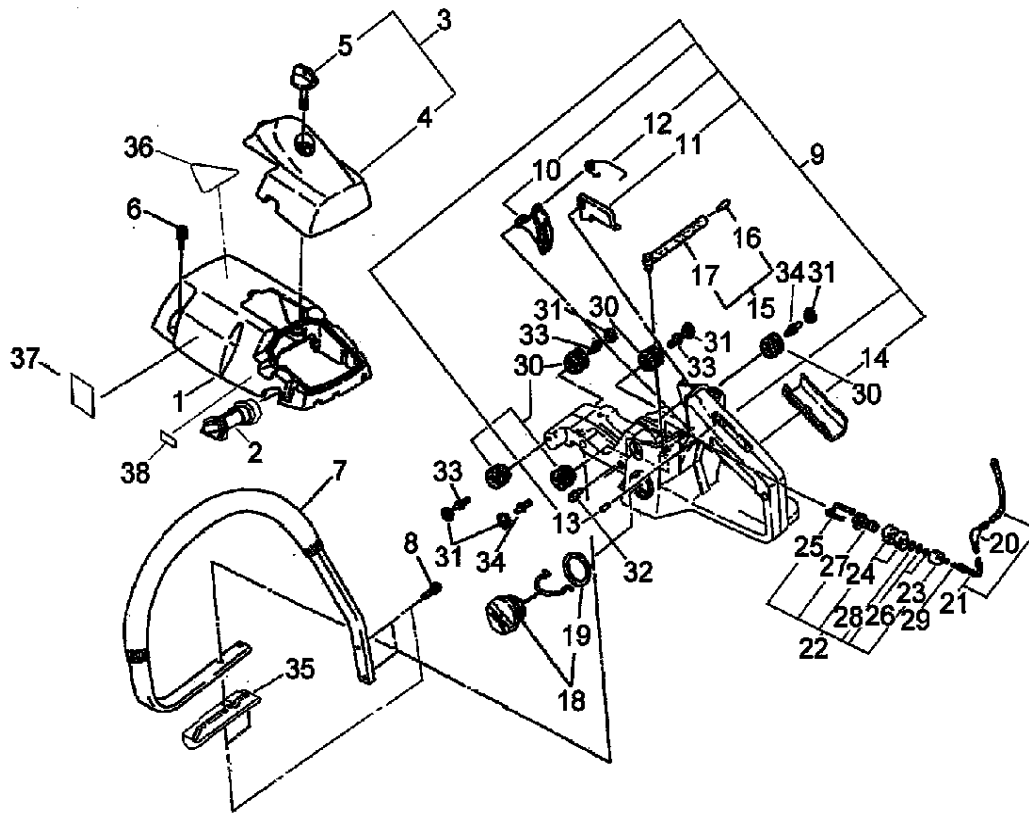

COVER, HANDLE

COVER, HANDLE

Key	Lv	部品コード	Описание запчасти	Количество
1		A160-001880	ЦИЛИНДР КРЫШКА	1
2		V131-000040	УПЛОТНИТЕЛЬНОЕ КОЛЬЦО	1
3		A232-000960	ФИЛЬТР КОРПУС	1
4	·	A232-000950	ФИЛЬТР КРЫШКА	1
5	·	A235-000280	КНОПКА ФИЛЬТР КРЫШКА	1
6		V202-000470	БОЛТ НАКЛЕЙКА	3
7		C040-000460	ФРОНТ РУЧКА	1
8		V202-000400	БОЛТ НАРЕЗАНИЕ РЕЗЬБЫ	2
9		C041-000170	ЗАДНИЙ РУЧКА SUB КОМПЛЕКТ	1
10	·	C450-000600	ДРОССЕЛЬ РЫЧАГ	1
11	·	C460-000260	ЗАМОК РЫЧАГ	1
12	·	V452-000720	КАТУШКА ПРУЖИНА	1
13	·	93060-40250	ПАЛЕЦ ПРУЖИНА	2
14	·	C412-000560	ЗАХВАТ	1
15		A356-000110	САПУН КОМПЛЕКТ	1
16	·	A356-000120	ЭЛЕМЕНТ	1
17	·	V470-001240	ТРУБКА (ШЛАНГ)	1
18		A033-000140	КРЫШКА КОМПЛЕКТ	1
19	·	V106-000080	ПРОКЛАДКА КРЫШКА	1