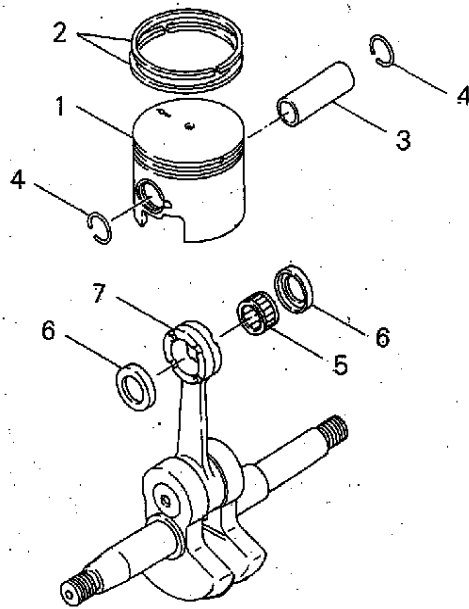

PISTON

PISTON

Key	Lv	部品コード	Описание запчасти	Количество
1		A100-000800	ПОРШЕНЬ	1
2		A101-000470	ПОРШЕНЬ КОЛЬЦО	2
3		V608-000020	ПОРШЕНЬ ПАЛЕЦ	1
4		V580-000110	КНОПКА КОЛЬЦО	2
5		V555-000090	ИГЛА ПОДШИПНИК	1
6		V307-000260	УПОР ШАЙБА	2
7		A011-000940	КРИВОШИП ВАЛ КОМПЛЕКТ	1