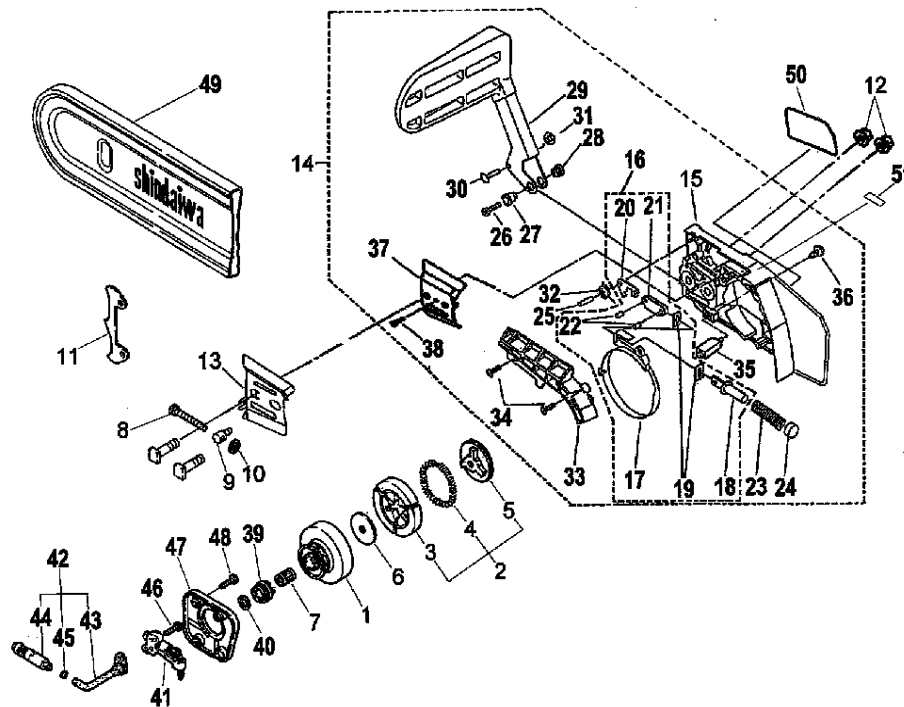

## COVER, HANDLE

Key	Lv	部品コード	Описание запчасти	Количество
1		A160-001880	ЦИЛИНДР КРЫШКА	1
2		V131-000040	УПЛОТНИТЕЛЬНОЕ КОЛЬЦО	1
3		A232-000960	ФИЛЬТР КОРПУС	1
4	·	A232-000950	ФИЛЬТР КРЫШКА	1
5	·	A235-000280	КНОПКА ФИЛЬТР КРЫШКА	1
6		V202-000470	БОЛТ НАКЛЕЙКА	3
7		C040-000460	ФРОНТ РУЧКА	1
8		V202-000400	БОЛТ НАРЕЗАНИЕ РЕЗЬБЫ	2
9		C041-000170	ЗАДНИЙ РУЧКА SUB КОМПЛЕКТ	1
10	·	C450-000600	ДРОССЕЛЬ РЫЧАГ	1
11	·	C460-000260	ЗАМОК РЫЧАГ	1
12	·	V452-000720	КАТУШКА ПРУЖИНА	1
13	·	93060-40250	ПАЛЕЦ ПРУЖИНА	2
14	·	C412-000560	ЗАХВАТ	1
15		A356-000110	САПУН КОМПЛЕКТ	1
16	·	A356-000120	ЭЛЕМЕНТ	1
17	·	V470-001240	ТРУБКА (ШЛАНГ)	1
18		A033-000140	КРЫШКА КОМПЛЕКТ	1
19	·	V106-000080	ПРОКЛАДКА КРЫШКА	1

## COVER, HANDLE

Key	Lv	部品コード	Описание запчасти	Количество
37		X508-000310	НАКЛЕЙКА ДЕЦИБЕЛ	1
38		X532-001140	НАКЛЕЙКА INST	1

PISTON

## PISTON

Key	Lv	部品コード	Описание запчасти	Количество
1		A100-000800	ПОРШЕНЬ	1
2		A101-000470	ПОРШЕНЬ КОЛЬЦО	2
3		V608-000020	ПОРШЕНЬ ПАЛЕЦ	1
4		V580-000110	КНОПКА КОЛЬЦО	2
5		V555-000090	ИГЛА ПОДШИПНИК	1
6		V307-000260	УПОР ШАЙБА	2
7		A011-000940	КРИВОШИП ВАЛ КОМПЛЕКТ	1

## CLUTCH, CLUTCH COVER

Key	Lv	部品コード	Описание запчасти	Количество
1		A556-000970	СЦЕПЛЕНИЕ ЧАШКА	1
2		A056-000540	СЦЕПЛЕНИЕ КОМПЛЕКТ	1
3	·	A555-000150	СЦЕПЛЕНИЕ КОЛОДКА	3
4	·	V451-000890	СЦЕПЛЕНИЕ ПРУЖИНА	1
5	·	A552-000150	СЦЕПЛЕНИЕ УПРАВЛЯТЬ В	1
6		A552-000160	СЦЕПЛЕНИЕ УПРАВЛЯТЬ А	1
7		V555-000110	ПОДШИПНИК ИГЛА 10	1
8		V253-000590	СКОЛЬЖЕНИЕ ВИНТ	1
9		C309-000110	УСТРОЙСТВО НАТЯЖЕНИЯ ЦЕПЬ	1
10		V260-000020	НАЖАТИЕ (УСИЛИЕ) МУФТА	1
11		C304-000090	ШИП	1
12		V265-000200	МУФТА	2
13		C305-000120	НАПРАВЛЯЮЩАЯ ПЛАСТИНА (ПЛИТА)	1
14		P021-029760	СЦЕПЛЕНИЕ КРЫШКА КОМПЛЕКТ	1
15	·	C300-000500	СЦЕПЛЕНИЕ КРЫШКА	1
16	·	P021-026130	ТОРМОЗ СОЕДИНЯТЬ КОМПЛЕКТ	1
17	· ·	C328-000130	ТОРМОЗ СОЕДИНЯТЬ	1
18	· ·	C334-000130	ДЕРЖАТЕЛЬ ПРУЖИНА	1
19	· ·	C329-000020	РЕГУЛИРОВАТЬ ПЛАСТИНА (ПЛИТА)	2