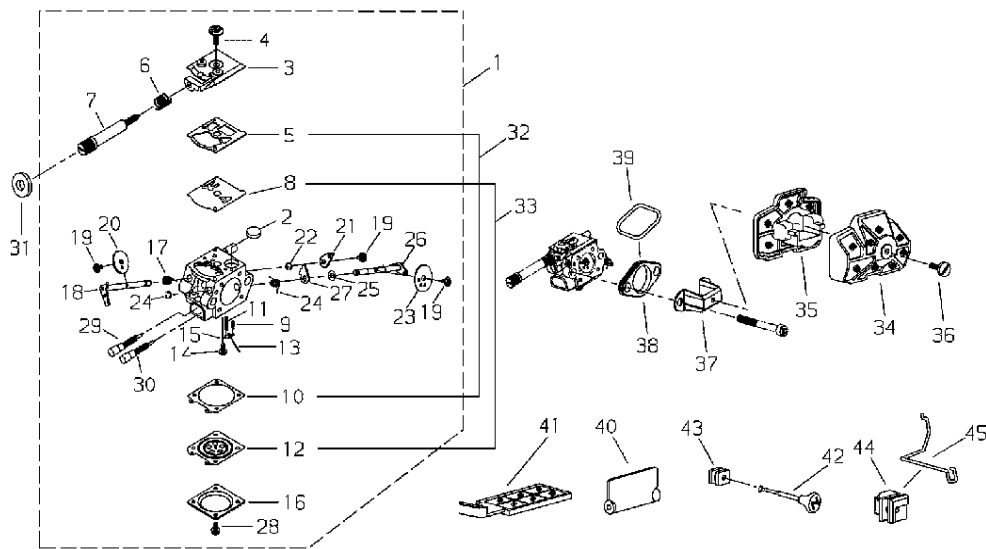

CABURETOR

CABURETOR

Key	Lv	部品コード	Описание запчасти	Количество
1		A021-002780	КАРБЮРАТОР КОМПЛЕКТ	1
2	•	123126-10631	ЭКРАН УСТАНОВЛЕННЫЙ	1
3	•	P003-001380	КРЫШКА ТОПЛИВО НАСОС	1
4	•	123110-03930	ВИНТ НАСОС КРЫШКА	1
5	•	123125-15030	ПРОКЛАДКА ТОПЛИВО НАСОС	1
6	•	123133-04260	ПРУЖИНА ХОЛОСТОЙ ХОД Р ЕГУЛИРОВАТЬ	1
7	•	P003-003030	ХОЛОСТОЙ ХОД ВИНТ	1
8	•	123112-15030	ДИАФРАГМА ТОПЛИВО НАСОС	1
9	•	123137-19830	КЛАПАН УСТАНОВЛЕННЫЙ И ГЛА	1
10	•	123140-27230	ПРОКЛАДКА М. ДИАФРАГМА	1
11	•	123122-03660	ПРУЖИНА ИЗМЕРИТЕЛЬ (СЧЁ ТЧИК). РЫЧАГ	1
12	•	123141-03930	ДИАФРАГМА ИЗМЕРЕНИЕ	1
13	•	123138-03930	ПАЛЕЦ ИЗМЕРЕНИЕ РЫЧАГ	1
14	•	123139-03930	ВИНТ М. РЫЧАГ ПАЛЕЦ	1
15	•	123123-38330	РЫЧАГ ИЗМЕРЕНИЕ	1
16	•	123142-03930	КРЫШКА М. ДИАФРАГМА	1
17	•	123113-03930	ПРУЖИНА ДРОССЕЛЬ ВОЗВР АТ	1