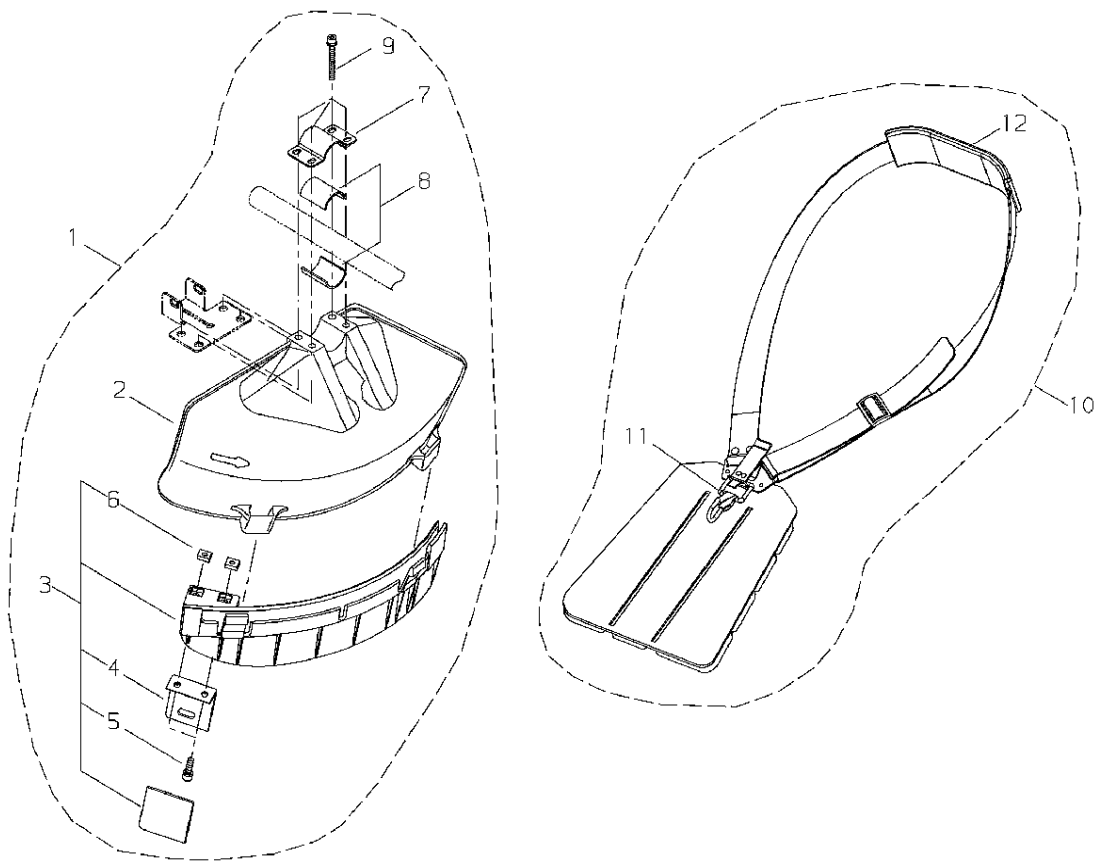

Ref.11

Ref.11

Key	Lv	部品コード	Описание запчасти	Количество
1		P021-028440	ЗАЩИТА НАСТРОЙКА	1
2	·	C550-000430	ЗАЩИТА	1
3	·	P021-028450	SUB ЗАЩИТА КОМПЛЕКТ	1
4	· ·	C554-000040	РЕЗАК	1
5	· ·	V203-000720	БОЛТ SW	2
6	· ·	V263-000130	МУФТА	2
7	·	C551-000060	ВЕРХНИЙ ЗАЖИМ	1
8	·	V375-000340	ВСТАВКА	2
9	·	V203-000610	БОЛТ SPW	4
10		C062-000400	ХОМУТ КОМПЛЕКТ	1
11	·	C649-000200	КРЮК	1
12	·	C644-000080	ЗАЩИТНОЕ УСТРОЙСТВО	1