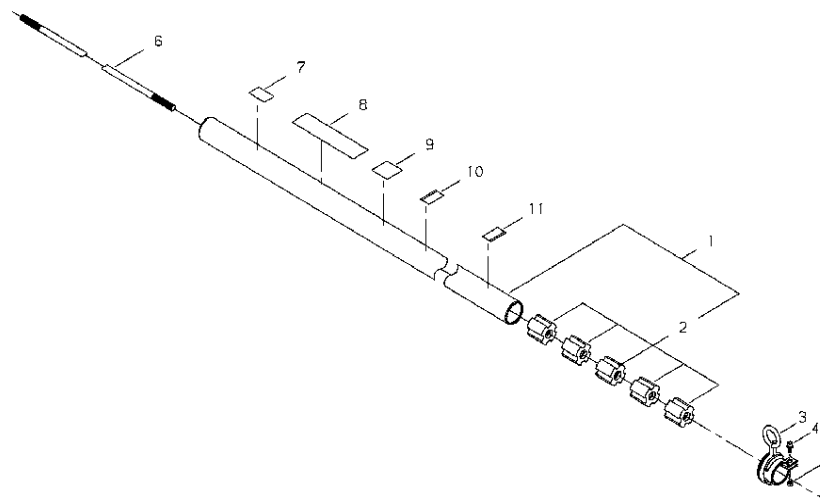

Ref.8

Ref.8

Key	Lv	部品コード	Описание запчасти	Количество
1		P021-021380	ВНЕШНИЙ ТРУБКА (ШЛАНГ) S UB КОМПЛЕКТ	1
2		C501-000040	ВТУЛКА	5
3		C063-000010	КРОНШТЕЙН	1
4		V203-000700	БОЛТ SPW	1
5		900500-00005	МУФТА 5	1
6		C504-000620	ГЛАВНЫЙ (ОСНОВНОЙ) ВАЛ	1
7		X517-000140	НАКЛЕЙКА ПРЕДУПРЕЖДЕНИ Е	1
8		X505-002910	НАКЛЕЙКА ПРЕДУПРЕЖДЕНИ Е	1
9		X508-000290	НАКЛЕЙКА ДЕЦИБЕЛ	1
10		X524-002380	РУЧКА НАКЛЕЙКА	1
11		X505-002860	ПРЕДУПРЕЖДЕНИЕ ПЛАСТИН А (ПЛИТА)	1