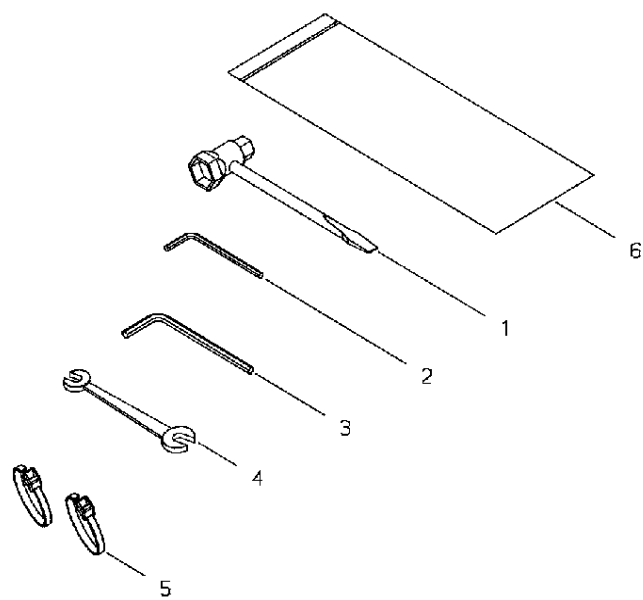

Ref.12

Ref.12

Key	Lv	部品コード	Описание запчасти	Количество
1		X602-000150	СВЕЧА КЛЮЧ	1
2		X605-000100	ИНСТРУМЕНТ L КЛЮЧ	1
3		X605-000070	HEXA КЛЮЧ 6ММ	1
4		X600-000020	КЛЮЧ ГАЕЧНЫЙ	1
5		V495-001520	СОЕДИНЯТЬ	2
6		X705-000100	МЕШОК УПАКОВКА	1