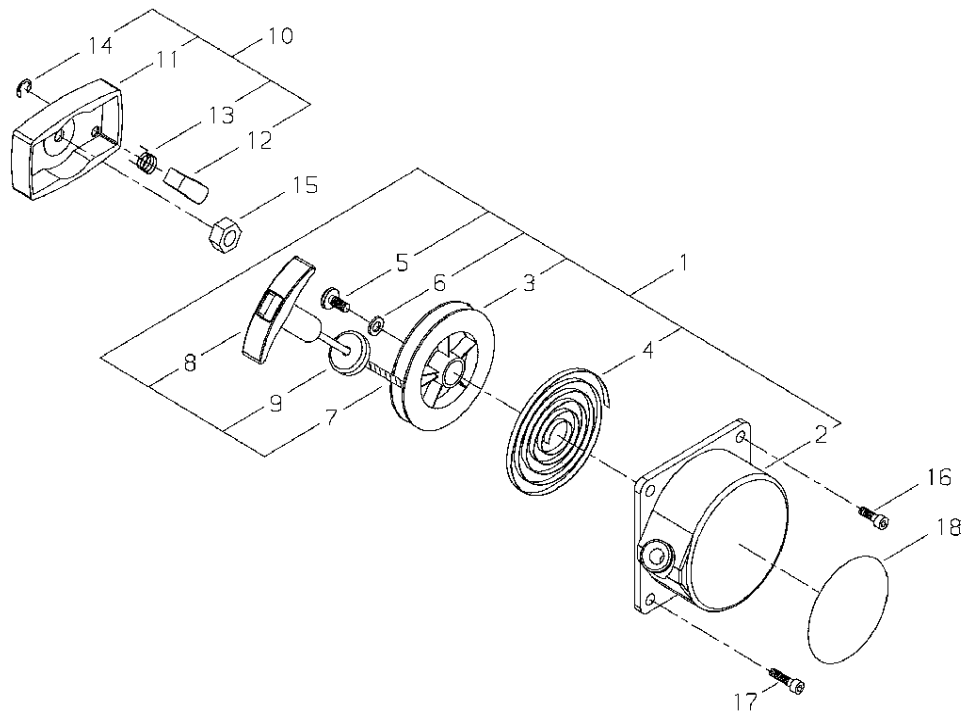

Ref.5

Ref.5

Key	Lv	部品コード	Описание запчасти	Количество
1		A051-001670	ОТДАЧА СТАРТЁР	1
2	·	A500-000780	СТАРТЁР КОРПУС	1
3	·	A506-000230	КАТУШКА	1
4	·	A504-000060	ОТДАЧА ПРУЖИНА	1
5	·	V253-000560	ВИНТ	1
6	·	V303-000150	ШАЙБА	1
7	·	A509-000130	ШНУР(КАНАТ ЗАПУСКНОЙ)	1
8	·	A511-000130	СТАРТЁР КНОПКА	1
9	·	A522-000030	АМОРТИЗАТОР	1
10		A052-000350	СТАРТЁР ШКИВ	1
11	·	A520-000130	СТАРТЁР ШКИВ	1
12	·	A514-000080	ХРАПОВИК	1
13	·	V452-000520	ВОЗВРАТ ПРУЖИНА	1
14	·	V583-000140	КОЛЬЦО	1
15		V265-000160	МУФТА	1
16		V203-000740	БОЛТ РМ SPW	2
17		V203-000630	БОЛТ SPW	2
18		X504-001930	НАЗВАНИЕ ПЛАСТИНА (ПЛИТ А)	1