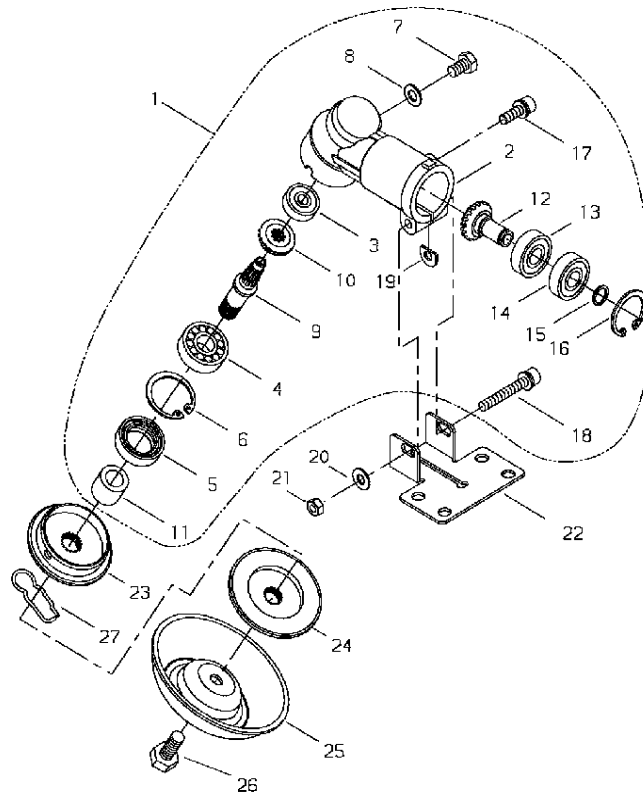

Ref.9

Ref.9

Key	Lv	部品コード	Описание запчасти	Количество
1		C051-000480	ШЕСТЕРНЯ КОРПУС КОМПЛЕКТ	1
2	•	C531-000580	ШЕСТЕРНЯ КОРПУС	1
3	•	94028-40609	ПОДШИПНИК	1
4	•	900810-06201	ПОДШИПНИК ШАР 6201	1
5	•	V510-000000	МАСЛЯНЫЙ ИЗОЛЯТОР	1
6	•	92424-32000	КНОПКА КОЛЬЦО	1
7	•	V206-000250	БОЛТ	1
8	•	V307-000230	ПРОКЛАДКА	1
9	•	C534-000570	ШЕСТЕРНЯ ВАЛ	1
10	•	V651-000450	КОНУС ШЕСТЕРНЯ	1
11	•	V356-000500	ПОДШИПНИК	1
12	•	V651-000460	ШЕСТЕРНЯ НАСТРОЙКА	1
13	•	900855-06901	ПОДШИПНИК ШАР 6901	1
14	•	900859-06901	ПОДШИПНИК ШАР	1
15	•	V583-000170	КНОПКА КОЛЬЦО	1
16	•	92424-24000	КНОПКА КОЛЬЦО	1
17	•	V203-000590	БОЛТ SPW	1
18	•	V204-000450	БОЛТ SPW	1