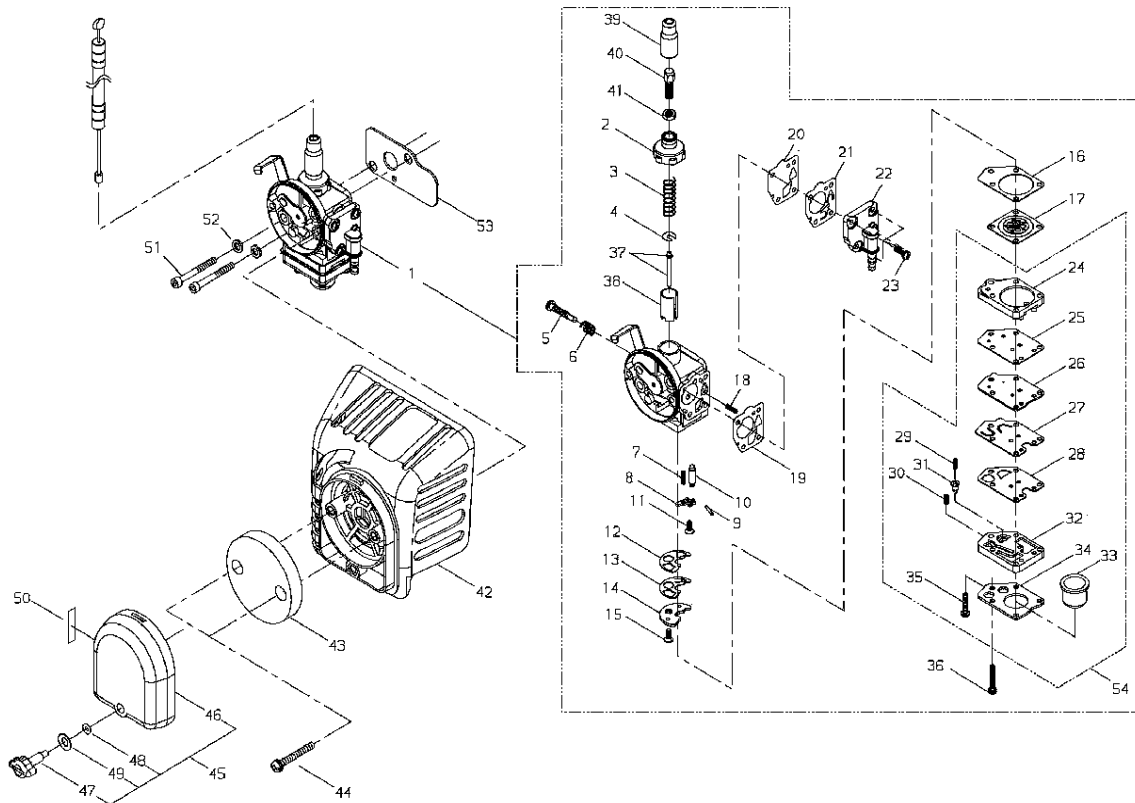

Ref.6

Ref.6

Key	Lv	部品コード	Описание запчасти	Количество
1		A021-002360	КАРБЮРАТОР SUB КОМПЛЕКТ	1
2	·	124113-46630	"КРЫШКА ВЕРШИНА, ВЕРХНЯЯ ПОВЕРХНОСТЬ"	1
3	·	P004-000440	ПРУЖИНА ДРОССЕЛЬ	1
4	·	124115-05530	ПОСАДОЧНОЕ МЕСТО ПРУЖИНА	1
5	·	124159-05530	ВИНТ ХОЛОСТОЙ ХОД РЕГУЛИРОВАТЬ	1
6	·	124160-11120	ПРУЖИНА ХОЛОСТОЙ ХОД РЕГУЛИРОВАТЬ	1
7	·	124331-12710	ПРУЖИНА НАТЯЖЕНИЕ	1
8	·	124321-21330	РЫЧАГ УСТАНОВЛЕННЫЙ КОНТРОЛЬ	1
9	·	124332-21330	ПАЛЕЦ РЫЧАГ	1
10	·	P004-000930	ИГЛА КЛАПАН	1
11	·	P004-001350	ВИНТ	1
12	·	P004-002510	УПАКОВКА	1
13	·	P004-002500	КОНТРОЛЬНЫЙ КЛАПАН	1
14	·	124345-12710	ПЛАСТИНА (ПЛИТА)	1
15	·	P004-001350	ВИНТ	1
16	·	124358-49930	ПРОКЛАДКА ДИАФРАГМА	1