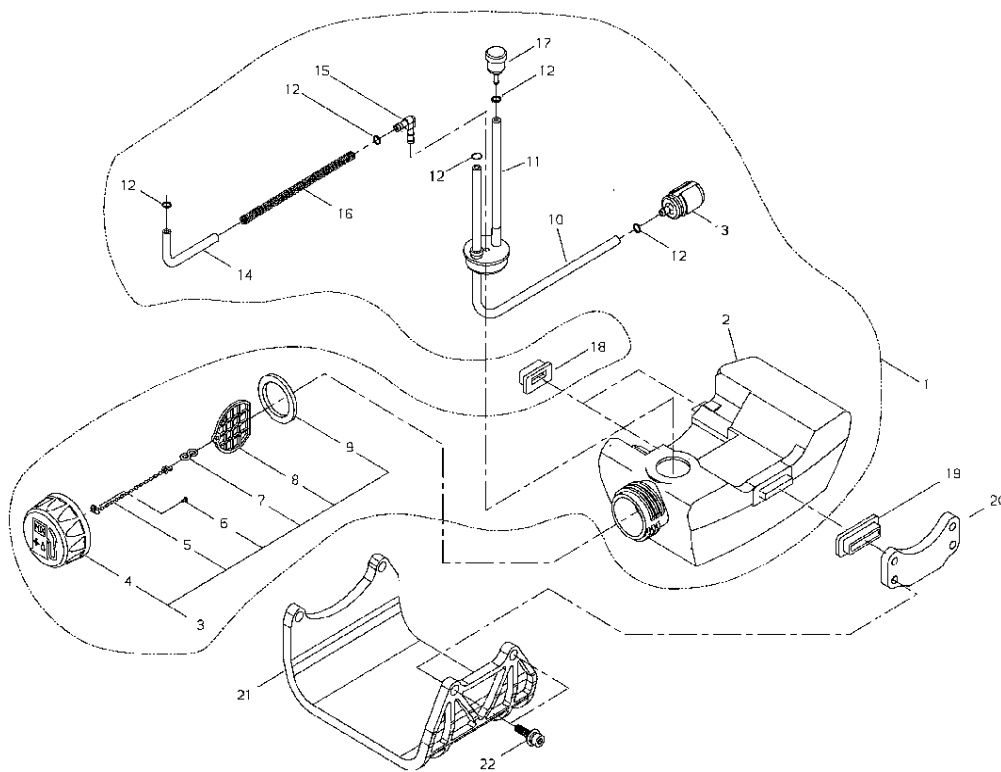

Ref.7

Ref.7

Key	Lv	部品コード	Описание запчасти	Количество
1		A038-000260	ТОПЛИВО БАК КОМПЛЕКТ	1
2	·	A350-001240	ТОПЛИВО БАК	1
3	·	A033-000010	ТОПЛИВО КРЫШКА КОМПЛЕКТ	1
4	· ·	A355-000180	ТОПЛИВО КРЫШКА	1
5	· ·	22128-57250	ЦЕПЬ КРЫШКА	1
6	· ·	91483-02506	ВИНТ НАРЕЗАНИЕ РЕЗЬБЫ	1
7	· ·	22155-21330	КРЮК	1
8	· ·	22150-21350	СТОПОР	1
9	· ·	V107-000010	ПРОКЛАДКА	1
10	·	V471-002570	ТОПЛИВО ТРУБКА (ШЛАНГ)	1
11	·	V470-001140	УПЛОТНИТЕЛЬНОЕ КОЛЬЦО	1
12	·	V490-000500	СТОПОР	5
13	·	131205-19831	ФИЛЬТР ТОПЛИВО	1
14	·	V471-002580	ТРУБКА (ШЛАНГ)	1
15	·	V186-000270	СОЕДИНЕНИЕ ТРУБКА (ШЛАНГ)	1
16	·	V451-000840	ПРУЖИНА	1
17	·	A356-000050	バルブ	1
18		V420-002630	БАК АМОРТИЗАТОР	2
19		V420-002320	БАК АМОРТИЗАТОР	1
20		A393-000150	БАК СКОБКА	1
21		A175-000150	БАК ЗАЩИТА	1
22		V203-000350	БОЛТ SPW	2