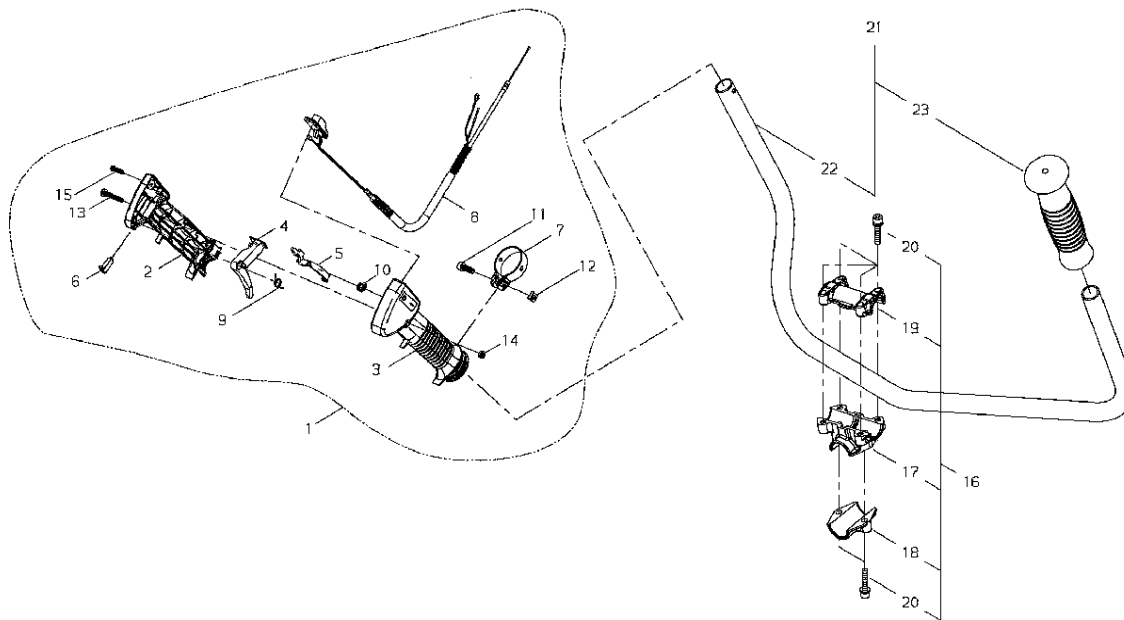

Ref.10

Ref.10

Key	Lv	部品コード	Описание запчасти	Количество
1		C044-000750	ДРОССЕЛЬ РЫЧАГ КОМПЛЕКТ	1
2	·	C401-000210	КОРПУС ПРАВЫЙ	1
3	·	C401-000220	КОРПУС ЛЕВЫЙ	1
4	·	C450-000530	РЫЧАГ	1
5	·	C460-000210	ЗАМОК РЫЧАГ	1
6	·	C461-000050	КНОПКА	1
7	·	V495-001510	ЗАЖИМ	1
8	·	V043-000460	ДРОССЕЛЬ КАБЕЛЬ КОМПЛЕКТ	1
9	·	V452-000530	ВОЗВРАТ ПРУЖИНА	1
10	·	V452-000540	ПРУЖИНА	1
11	·	900105-06020	БОЛТ Н.С. 6*20	1
12	·	V264-000140	МУФТА	1
13	·	91580-05035	ВИНТ РМ	1
14	·	01501-05030	МУФТА	1
15	·	V252-000190	ВИНТ НАРЕЗАНИЕ РЕЗЬБЫ	1
16		P021-024890	СКОБКА КОМПЛЕКТ	1
17	·	C423-000470	СКОБКА	1
18	·	C423-000510	НИЖНЯЯ КРЫШКА	1