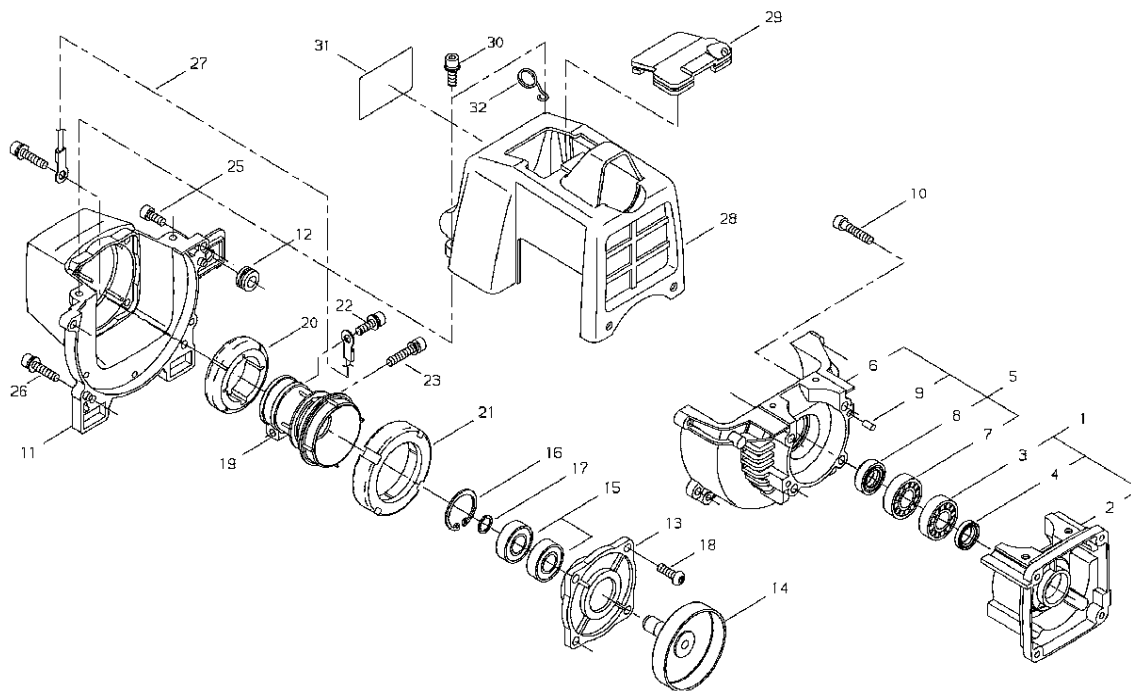

Ref.1

Ref.1

Key	Lv	部品コード	Описание запчасти	Количество
1		A130-001230	ЦИЛИНДР	1
2		V100-000410	ПРОКЛАДКА ЦИЛИНДР	1
3		V203-000720	БОЛТ SW	3
4		V203-000730	БОЛТ SW	1
5		A200-000590	ИЗОЛЯТОР	1
6		V103-000840	ПРОКЛАДКА ИЗОЛЯТОР	1
7		V203-000350	БОЛТ SPW	2
8		V263-000180	МУФТА	2
9		A030-000190	ГЛУШИТЕЛЬ SUB КОМПЛЕКТ	1
10	·	A300-001050	ГЛУШИТЕЛЬ	1
11	·	A310-000260	ИСКРОГАСИТЕЛЬ	1
12	·	91374-03006	ВИНТ НАРЕЗАНИЕ РЕЗЬБЫ	1
13		900105-05055	БОЛТ H.S. 5*55	2
14		900600-00005	ШАЙБА 5	2
15		V203-000700	БОЛТ SPW	1
16		V104-001200	ПРОКЛАДКА ГЛУШИТЕЛЬ	1
17		A320-000650	ГЛУШИТЕЛЬ ЗАЩИТА	1
18		V203-000590	БОЛТ SPW	2

Ref.2

Ref.2

Key	Lv	部品コード	Описание запчасти	Количество
1		P021-027910	КРИВОШИП КОРПУС S КОМПЛЕКТ	1
2	•	A120-000250	КРИВОШИП КОРПУС S	1
3	•	V592-000110	ПОДШИПНИК ШАР	1
4	•	V505-000080	МАСЛЯНЫЙ ИЗОЛЯТОР	1
5		P021-027920	КРИВОШИП КОРПУС M КОМПЛЕКТ	1
6	•	A120-000260	КРИВОШИП КОРПУС M	1
7	•	V592-000110	ПОДШИПНИК ШАР	1
8	•	V505-000080	МАСЛЯНЫЙ ИЗОЛЯТОР	1
9	•	V623-000060	КАТУШКА	2
10		900105-05025	БОЛТ H.S. 5*25	4
11		A172-001140	ВЕНТИЛЯТОР КРЫШКА	1
12		V136-000030	УПЛОТНИТЕЛЬНОЕ КОЛЬЦО	1
13		A570-000190	СЦЕПЛЕНИЕ КОРПУС	1
14		A556-000760	СЦЕПЛЕНИЕ ЧАШКА	1
15		94002-36001	ПОДШИПНИК ШАР	2
16		92424-28000	КНОПКА КОЛЬЦО	1
17		V583-000170	КНОПКА КОЛЬЦО	1
18		91142-05016	ВИНТ КНОПКА	4
19		A575-000270	СОЕДИНЕНИЕ	1

Ref.3

Key	Lv	部品コード	Описание запчасти	Количество
1		P021-018050	ПОРШЕНЬ КОМПЛЕКТ	1
2		A011-000770	КРИВОШИП ВАЛ КОМПЛЕКТ	1
3		A056-000410	СЦЕПЛЕНИЕ КОЛОДКА КОМПЛЕКТ	1
4	·	A056-000420	СЦЕПЛЕНИЕ КОЛОДКА SUB КОМПЛЕКТ	1
5	· ·	A553-000120	СЦЕПЛЕНИЕ КОЛОДКА	2
6	· ·	A566-000110	ПРУЖИНА	1
7	·	A557-000080	БОЛТ	2
8	·	V346-000040	ПРУЖИНА ПЛАСТИНА (ПЛИТА)	2
9	·	V304-000150	ШАЙБА	2
10	·	A100-000610	ПОРШЕНЬ	1
11	·	A101-000330	ПОРШЕНЬ КОЛЬЦО	2
12	·	V607-000020	ПОРШЕНЬ ПАЛЕЦ	1
13	·	V580-000090	КНОПКА КОЛЬЦО	2
14	·	V554-000000	ИГЛА ПОДШИПНИК	1
15	·	V392-000020	УПОР ШАЙБА	2