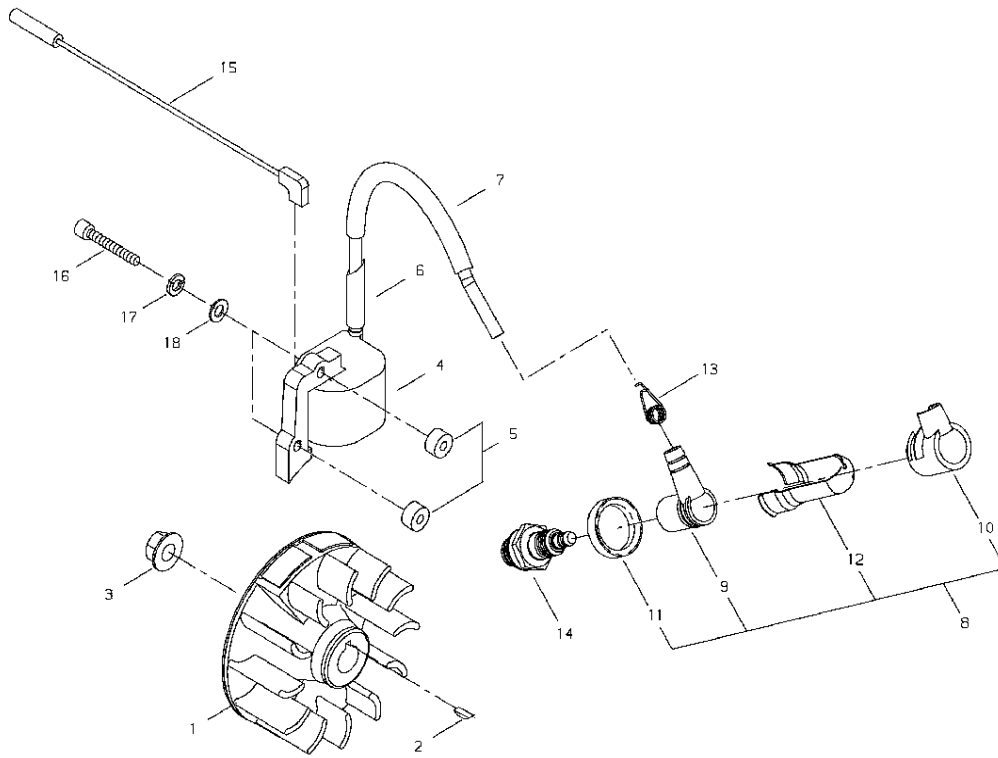

Ref.4

Ref.4

Key	Lv	部品コード	Описание запчасти	Количество
1		A409-000570	РОТОР	1
2		93115-03010	КЛЮЧ	1
3		V265-000140	МУФТА	1
4		A411-000910	КАТУШКА	1
5		V322-000040	ИЗОЛЯТОР	2
6		V475-004640	ШЛАНГ	1
7		V475-004430	ШЛАНГ	1
8		A427-000070	СВЕЧА КРЫШКА КОМПЛЕКТ	1
9	·	A427-000090	СВЕЧА КРЫШКА	1
10	·	A429-000110	СВЕЧА КРЫШКА КРЫШКА	1
11	·	V495-001440	КРЫШКА СОЕДИНЯТЬ	1
12	·	V151-000050	ЗАЩИТА	1
13		A426-000050	ПРУЖИНА ИСКРА (ВСПЫШКА) СВЕЧА	1
14		159010-12530	СВЕЧА ИСКРА (ВСПЫШКА) (В PMR-6A	1
15		V485-001510	"КОРД,ШНУР"	1
16		900105-04030	БОЛТ H.S. 4*30	2
17		900605-00004	ШАЙБА ПРУЖИНА 4	2
18		900603-00004	ШАЙБА 4	2