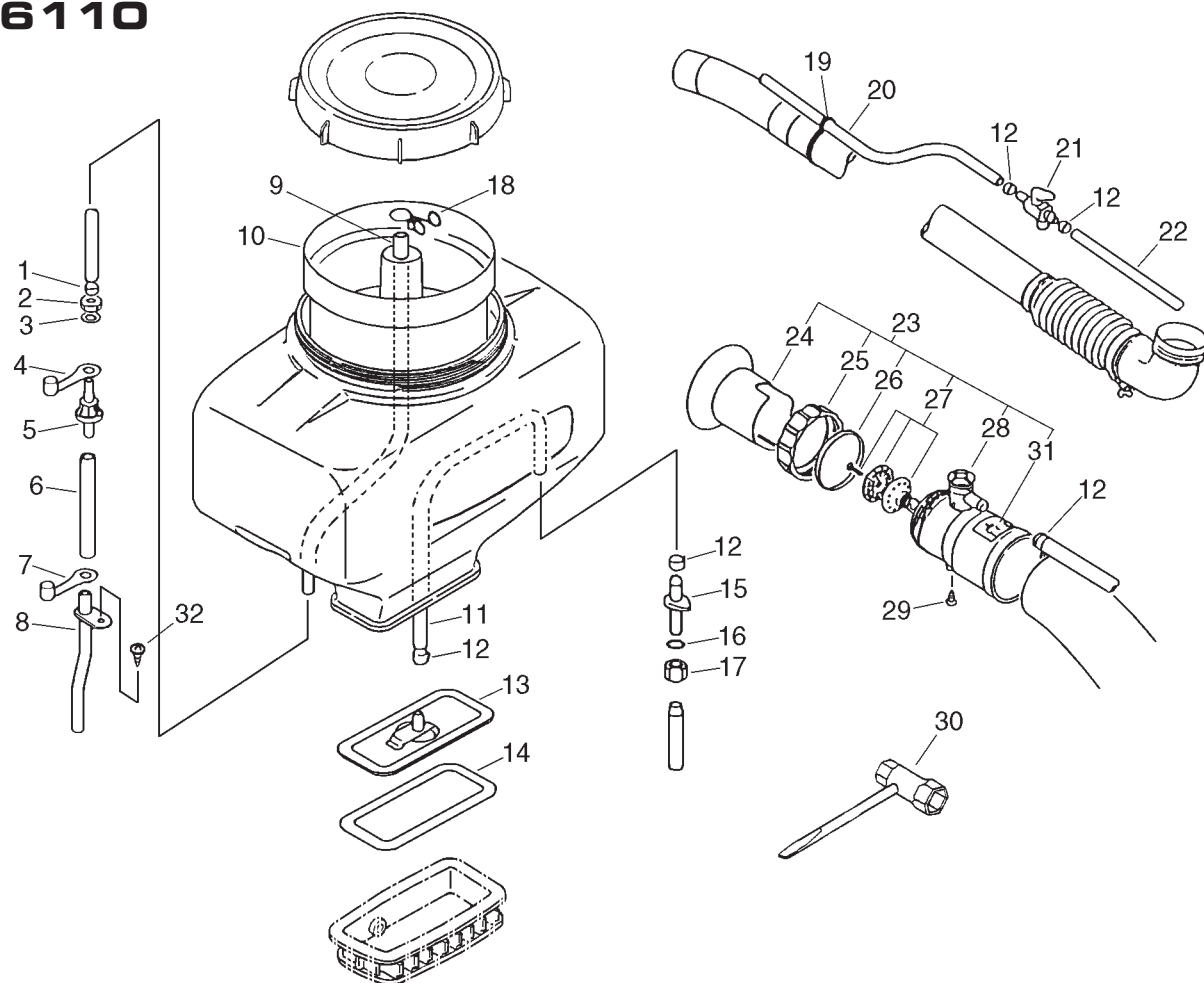

DM-4610
DM-6110

8

Key	Lv	Part Number	Q'ty	Remark
Clè		Nr. de Pièce	Qtè	Remarque
Tafel		Teil	Anz	Bemarken
N° rif		N° ricambio	Q.tà	Attenzione
1		132013-14010	1	
2		363019-00310	1	
3		363018-00310	1	
4		363022-00510	1	
5		363017-00310	1	
6		363024-04010	1	
7		363021-01110	1	
8		E105-000000	1	
9		363014-00310	1	13L
9		363014-03210	1	23L
10		254210-03210	1	
11		382011-01110	1	
12		V495-000310	5	
13		253010-08010	1	
14		270119-06210	1	
15		357010-01110	1	
16		357014-01110	1	
17		357015-01110	1	
18		363023-01110	1	
19		357911-00110	1	
20		357011-02410	1	
21		358100-01110	1	
22		357032-01110	1	
23		212500-01111	1	

Key	Lv	Part Number	Q'ty	Remark
Clè		Nr. de Pièce	Qtè	Remarque
Tafel		Teil	Anz	Bemarken
N° rif		N° ricambio	Q.tà	Attenzione
24	+	212515-01110	1	
25	+	212514-01110	1	
26	+	212513-01110	1	
27	+	222000-01110	1	
28	+	212501-01111	1	
29	++	900246-05012	1	
31	+	890031-01110	1	
30		X602-000020	1	
32		900286-05016	1