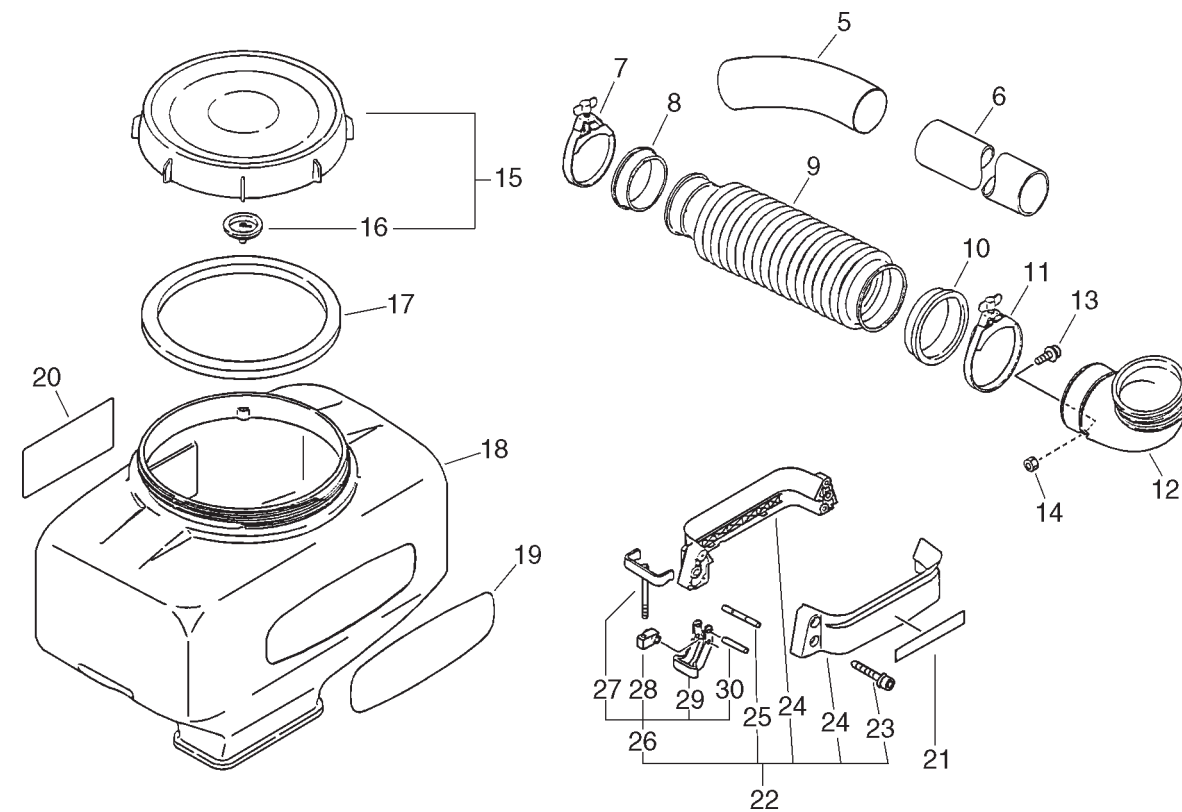

DM-4610 7
DM-6110

Key	Lv	Part Number	Q'ty	Remark
Clè		Nr. de Pièce	Qtè	Remarque
Tafel		Teil	Anz	Bemarken
N° rif		N° ricambio	Q.tà	Attenzione
5		210023-00210	1	
6		210014-01610	1	
7		210407-01110	1	
8		210032-04110	1	
9		210013-04111	1	
10		210036-04110	1	
11		210407-04110	1	
12		210011-05510	1	
13		900242-05014	1	
14		900500-00005	1	
15		250001-05610	1	
16	+	250013-00310	1	
17		250011-02011	1	
18		E110-000032	1	13L
18		250017-08012	1	23L
19		X502-000180	1	13L
19		X502-000220	1	23L
20		890160-09461	1	
21		890151-08010	1	DM-4610
21		890151-08110	1	DM-6110
22		270000-06311	1	
23	+	91148-05035	4	
24	+	250910-06310	2	
25	+	250914-06210	2	

Key	Lv	Part Number	Q'ty	Remark
Clè		Nr. de Pièce	Qtè	Remarque
Tafel		Teil	Anz	Bemarken
N° rif		N° ricambio	Q.tà	Attenzione
26	+	250902-06310	2	
27	++	250915-06310	2	
28	++	250930-06210	2	
29	++	250932-06210	2	
30	++	900333-70380	2