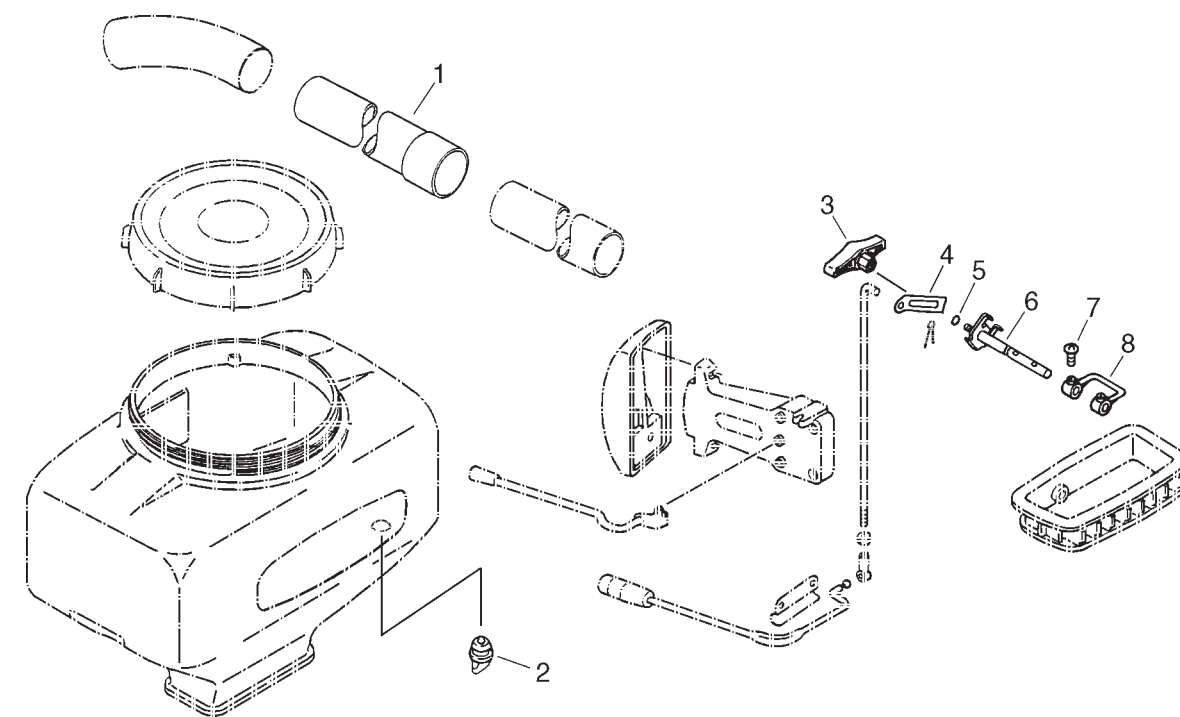

OPTION (Dust Attachment DMAD-4610) 2

Key	Lv	Part Number	Q'ty	Remark
Clè		Nr. de Pièce	Qtè	Remarque
Tafel		Teil	Anz	Bemerkungen
N° rif		N° ricambio	Q.tà	Attenzione
1		210015-01110	1	OPTION
2		250016-01110	1	OPTION
3		270207-04310	1	OPTION
4		270212-06410	1	OPTION
5		900720-00007	1	OPTION
6		270205-06411	1	OPTION
7		900292-04014	2	OPTION
8		270216-06210	1	OPTION