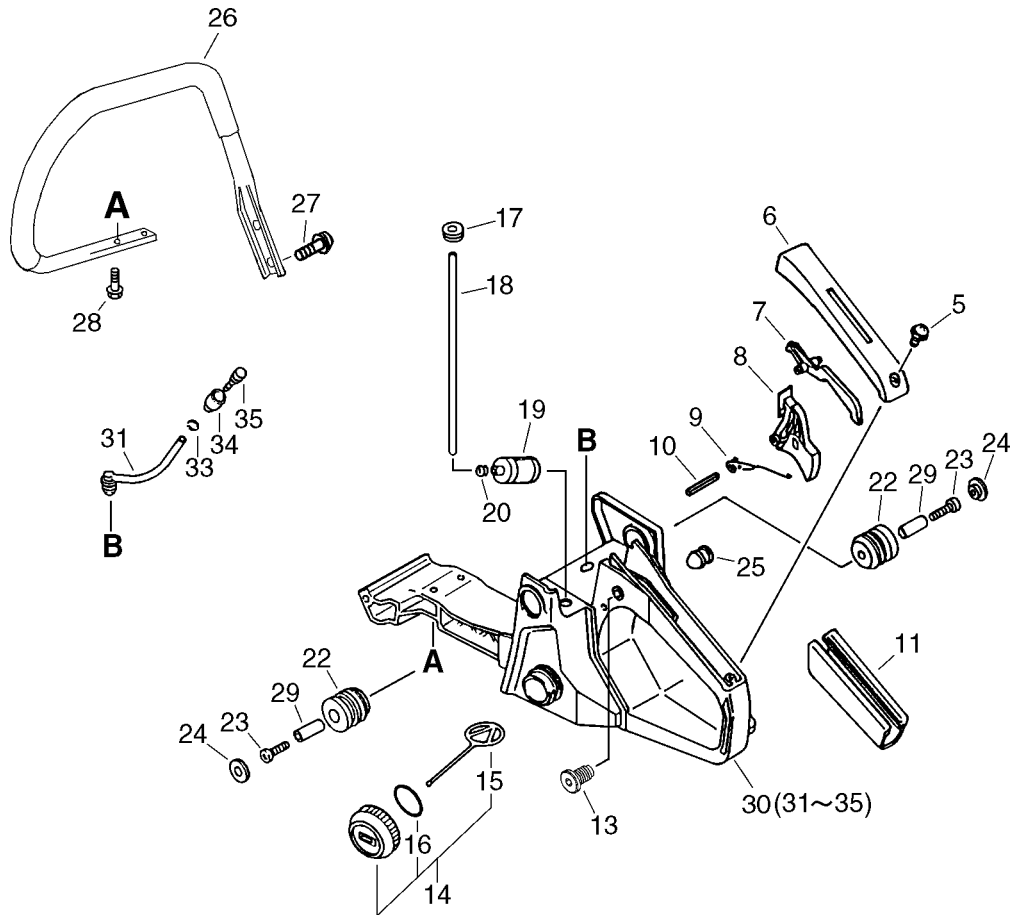

CS-4200ES 4 Handle

KEY	LV	PART NUMBER	Q'TY	DESCRIPTION	REMARKS
31	+	132012-39930	1	PIPE, W/GROMMET	
33	+	132013-26630	1	CLIP	
34	+	131328-40630	1	COVER, VENT	
35	+	131300-56430	1	VALVE, CHECK