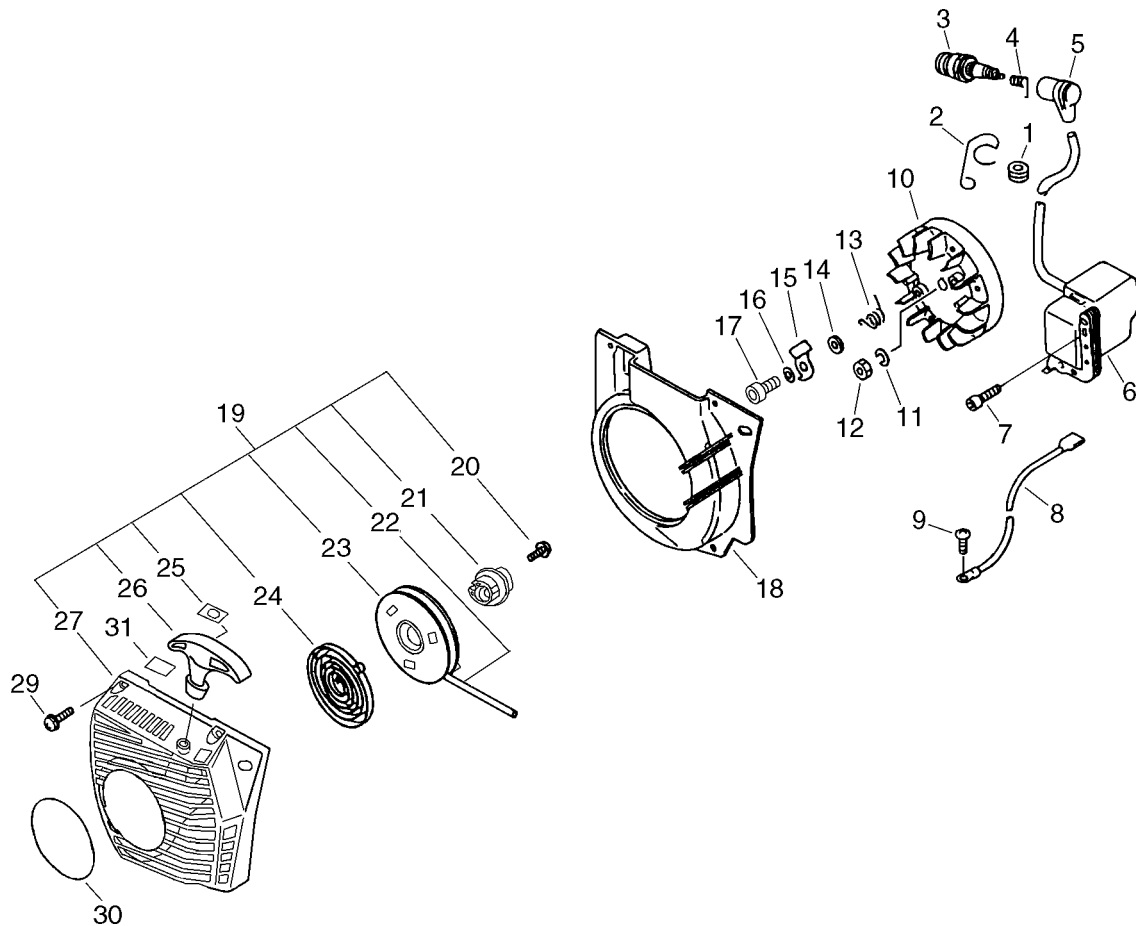

CS-4200ES 3 Starter,Magneto

KEY	LV	PART NUMBER	Q'TY	DESCRIPTION	REMARKS
1		151112-04630	1	BUSHING	
2		159118-39930	1	GUIDE, CORD	
3		159010-10230	1	PLUG, SPARK (BPMR-7A	
4		A426-000010	1	TERMINAL, SPARKPLUG	
5		A427-000012	1	CAP, SPARK PLUG	
6		156626-60630	1	COIL, IGNITION	
7		900162-05022	2	BOLT, H.S. 5*22	
8		156630-39930	1	LEAD, GROUND	
9		900216-04006	1	SCREW	
10		156801-60630	1	FLYWHEEL	
11		900605-00008	1	WASHER, SPRING 8	
12		900500-00008	1	NUT 8	
13		177234-35430	2	SPRING, RETURN	
14		177247-04630	2	SPACER, RATCHET	
15		177218-35430	2	PAWL, STARTER	
16		900603-00005	2	WASHER 5	
17		V203-000090	2	BOLT,5	
18		101535-39933	1	COVER, FAN	
19		A051-000581	1	STARTER, RECOIL	
20	+	P022-004630	1	SCREW	
21	+	P022-008020	1	CATCHER, PAWL	
22	+	P022-006231	1	ROPE	
23	+	P022-006240	1	REEL COMP	
24	+	P022-006250	1	SPRING, SPIRAL