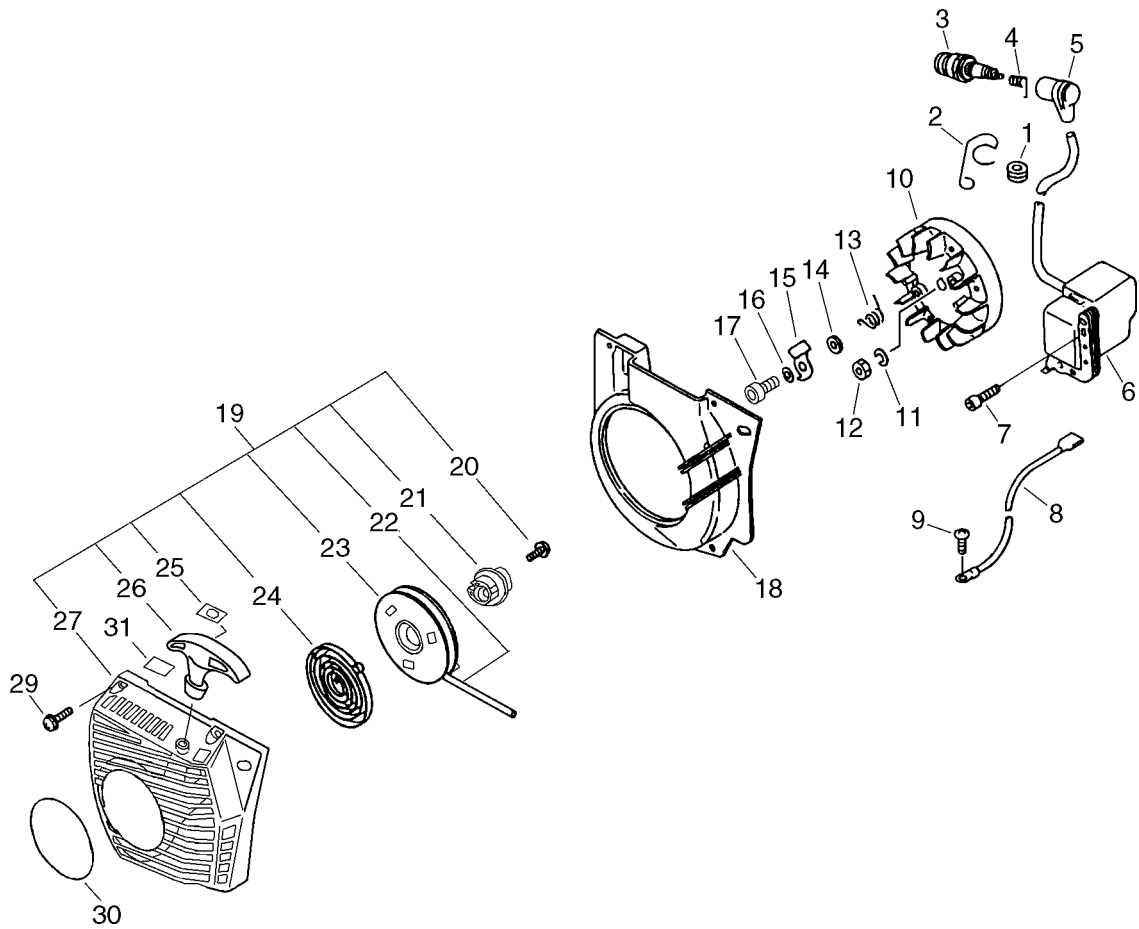

KEY	LV	PART NUMBER	Q'TY	DESCRIPTION	REMARKS
25	+	177246-11120	1	CLIP, STARTER ROPE	
26	+	P022-001320	1	GRIP, STARTER	
27	+	A500-000151	1	CASE, STARTER	
29		900238-04016	4	SCREW 4*16	
30		X502-000410	1	LABEL,ECHO	
31		X530-000210	1	LABEL,EYE CATCHER