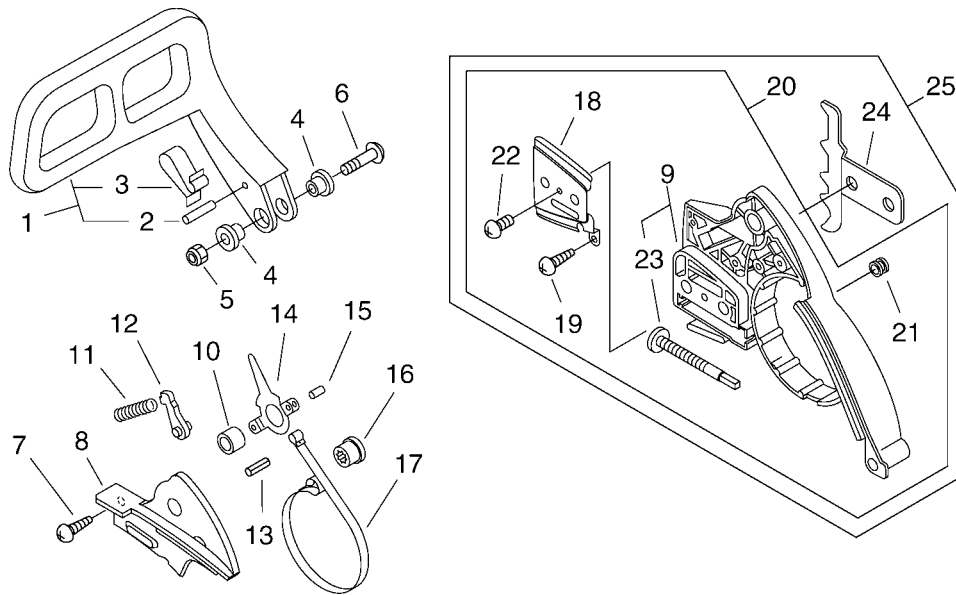

KEY	LV	PART NUMBER	Q'TY	DESCRIPTION	REMARKS
1	+	433105-60030	1	LEVER, BRAKE	
2	++	900330-30240	1	PIN 3*24	
3	++	433114-38331	1	SPRING	
4	+	433167-39130	2	SPACER	
5	+	900562-50005	1	LOCKNUT 5	
6	+	91318-05032	1	SCREW	
7	+	900253-04010	2	SCREW 4*10	
8	+	433310-38330	1	COVER, BRAKE	
10	+	433115-38330	1	WASHER 5.2*12*14	
11	+	433122-35430	1	SPRING, BRAKE	
12	+	433209-35430	1	STOPPER, BRAKE	
13	+	900342-25012	1	PIN, SPRING 2.5*12	
14	+	433208-35431	1	LEVER, BRAKE	
15	+	900330-40088	1	ROLLER 4*8.8	
16	+	433142-35430	1	ADJUSTER, BRAKE	
17	+	C328-000060	1	BAND, BRAKE	
25	+	P021-010290	1	GUARD, SPROCKET SET	
20	++	P021-001313	1	GUARD, SPROCKET SET	
9	+++	P021-010170	1	GUARD, SPROCKET KIT	
23	+++	V203-000110	1	BOLT, 5	
18	+++	C305-000011	1	PLATE, SPROCKET GUARD	
19	+++	900253-04008	1	SCREW 4*8	
21	+++	V162-000020	1	PLUG	
22	+++	900220-03006	1	SCREW 3*6	
24	++	C304-000020	1	SPIKED